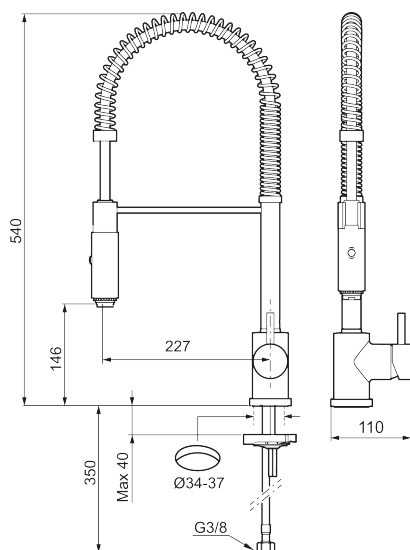

Unika egenskaper

Skyddsmodul

MORA IZZY miniprofi köksblandare

Köksblandaren för krävande hemmaproffs. Mora Izzy Miniprofi tar det professionella storkökets fördelar in i ditt personliga hemmakök och ger det en spännande brytning mot det traditionella. Munstycket är löstagbart och kan varieras mellan olika strålbilder; koncentrerad stråle eller dusch. Köksarbetet blir enklare, effektivare, snyggare och med ESS, miljövänligare.

Art.nr: 702845 RSK: 8304013 Flöde 3 bar: 12,5 l/min

Utförande: Krom

- ESS (energisparsystem)
- Kombinerad pip och förspolningsanordning
- Munstycke med två strålbilder
- Svängbar pip 60°, 85°, 110° eller 360°
- Återströmningsskydd enligt EU-standard SS-EN 1717
- Hålmått Ø34-37 mm