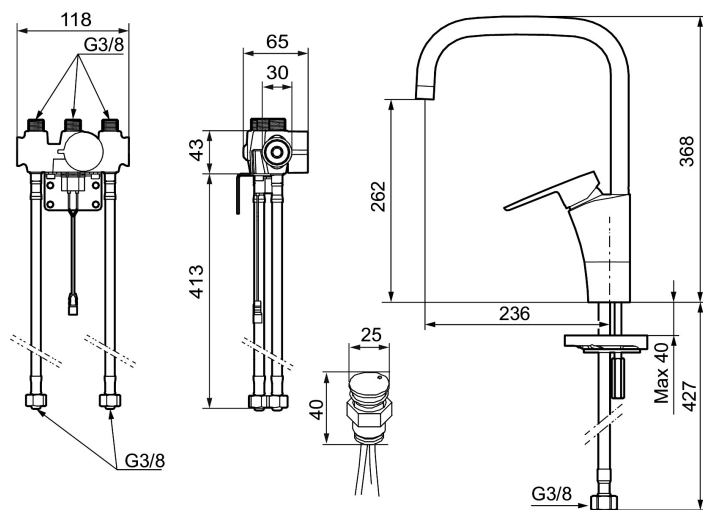

Unieke karaktereigenschappen

Type terugstroombeveiliging

MORA CERA duo aanrecht hybride kraan met hygiënische spoeling

Artikelnummer: 242080 **Flow 3 bar:** 12,4 l/m

Omschrijving: Chroom, batterij uitvoering, incl. elektrisch veiligheidsventiel & batterij

- Hybride kraan, mechanische mengkraan met 1 hendel, gecombineerd met sensor voor contactloos aftappen
- 6 verschillende programma's, volledig programmeerbaar (optioneel met afstandsbediening 729480.AE)
- Automatische aanpassing van de sensorafstand
- Instelbare warmwaterstop
- Stroomtijdbegrenzer, voorkomt overstroming
- Schoonmaakmodus (stromingsstop gedurende 1 minuut)
- Veiligheidstype sensor, IP67
- Laag stroomverbruik – lange levensduur (batterij blijft gemiddeld 5 jaar goed)
- Kan later omgebouwd worden van batterij op netspanning of andersom
- Voor netspanning is de adapterkit S600147 benodigd
- Draaibare uitloop, zwenkstop 60°, 85°, 110° of 360°
- Kraangat Ø32-37 mm
- Gecertificeerd volgens DIN EN 15091