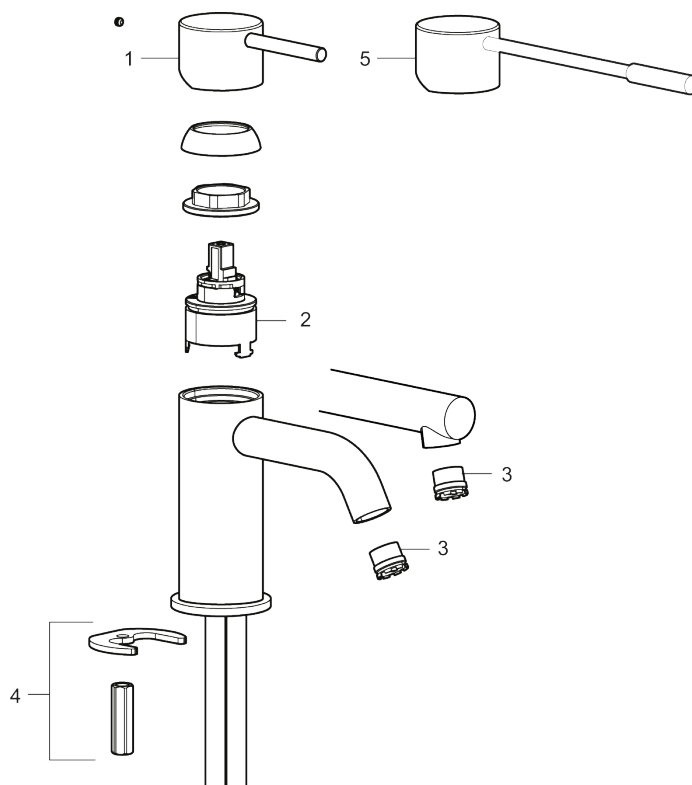

PRODUKTBESKRIVELSE

MORA INXX II sharp, medium

INXX II håndvaskarmatur findes i tre forskellige højder, hvor medium er et mellemhøjt armatur, der er tilpasset større håndvaske. I den moderne, holdbare overflader børstet messing og håndvaskarmaturets lige profil med lang tud og skrå studs – er INXX II sharp både smukt og behageligt i brug. Armaturet er testet og godkendt ud fra det gældende bygningsreglement og er energieffektivt, hvilket indebærer, at det giver et lavere vand- og energiforbrug uden at gå på kompromis med komforten. Bundventilen fås som tilbehør i samme overflader.

Om serien

INXX II er en elegant og tidløs serie i en palet af nøje udvalgte overflader. Kombinationen af høj kvalitet, stilfuldt design og vidunderlig komfort gør den til den ypperligste serie.

Artikel-nummer:
273013.62CA

VVS: 701496487

Reservedelsliste

NR.	ART.NO	WS	BESKRIVELSE
1	409701.AE		Greb, komplet, krom
1	409701.12AE		Greb, komplet, matsort
1	409701.22AE		Greb, komplet, mathvid