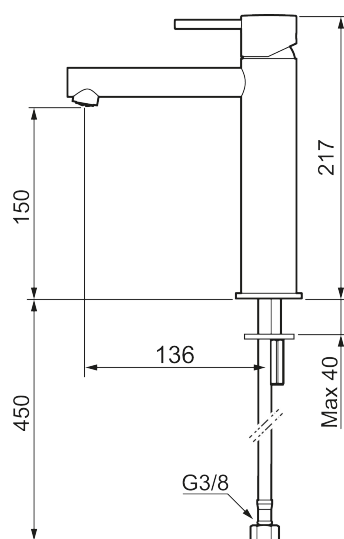

Unikke egenskaber

Tilbageløbssikring 

MORA INXX II sharp, medium

INXX II håndvaskarmatur findes i tre forskellige højder, hvor medium er et mellemhøjt armatur, der er tilpasset større håndvaske. I den moderne, holdbare overflader børstet messing og håndvaskarmaturets lige profil med lang tud og skrå studs – er INXX II sharp både smukt og behageligt i brug. Armaturet er testet og godkendt ud fra det gældende bygningsreglement og er energieffektivt, hvilket indebærer, at det giver et lavere vand- og energiforbrug uden at gå på kompromis med komforten. Bundventilen fås som tilbehør i samme overflader.

Om serien

INXX II er en elegant og tidløs serie i en palet af nøje udvalgte overflader. Kombinationen af høj kvalitet, stilfuldt design og vidunderlig komfort gør den til den ypperligste serie.

Artikel-nummer: 273013.62CA VVS: 701496487 Flow 3 bar: 4,5 l/m
 Beskrivelse: Børstet messing PVD

- Til håndvask.
- 136 mm fremspring.
- Keramisk tætning.
- Indbygget temperatur- og flowbegrænser.
- Flexible tilslutningsslanger.
- Hulmål Ø34-37 mm.

PRODUKTBESKRIVELSE

MORA INXX II sharp, medium

INXX II håndvaskarmatur findes i tre forskellige højder, hvor medium er et mellemhøjt armatur, der er tilpasset større håndvaske. I den moderne, holdbare overflader børstet messing og håndvaskarmaturets lige profil med lang tud og skrå studs – er INXX II sharp både smukt og behageligt i brug. Armaturet er testet og godkendt ud fra det gældende bygningsreglement og er energieffektivt, hvilket indebærer, at det giver et lavere vand- og energiforbrug uden at gå på kompromis med komforten. Bundventilen fås som tilbehør i samme overflader.