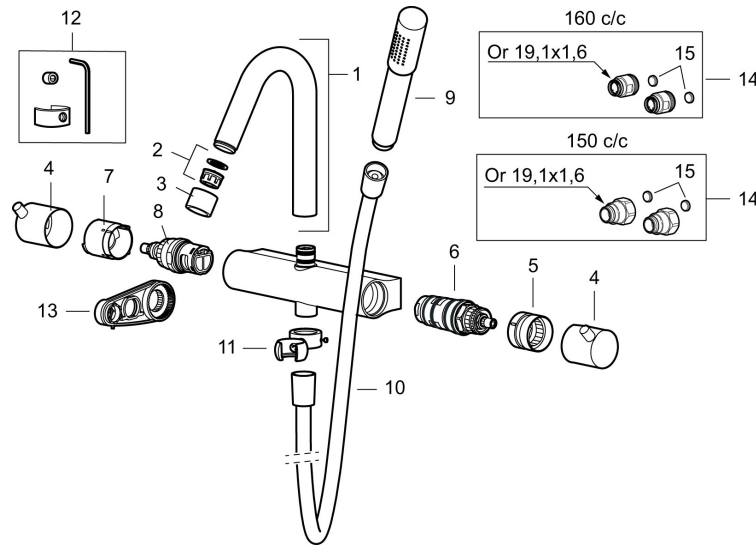

PRODUKTBESKRIVNING

MORA IZZY shower system kit

Mora Izzy formidler harmoni og eleganse. Dusjstangens formskjønne linjer gir Mora Izzy et karakteristisk utseende. Izzy Regular har kromfinish som passer i ethvert miljø.

Art.no.: 705600

NRF-nummer: 4294317

Reservedelsliste

NR.	ART. NO.	NRF-NUMMER	BESKRIVELSE
1	409617.AE		Utløpstut, komplett, krom
1	409617.25AE		Utløpstut, komplett, rustikk messing
1	409617.66AE		Utløpstut, komplett, råmessing
1	409617.80AE		Utløpstut, komplett, krom/riflete
2	139783.AE		Innsats strålesamler 20–24 l/min ved 3 bar
3	409618.AE		Hylse for strålesamler M22 innv., krom
3	409618.25AE		Hylse for strålesamler M22 innv., rustikk messing
3	409618.66AE		Hylse for strålesamler M22 innv., råmessing
3	409618.80AE		Hylse for strålesamler M22 innv., krom/riflet
4	409619.AE		Avstengningsratt eller temperaturratt, krom
4	409619.25AE		Avstengningsratt eller temperaturratt, rustikk messing
4	409619.66AE		Avstengningsratt eller temperaturratt, råmessing
4	409619.80AE		Avstengningsratt eller temperaturratt, krom/riflet
5	209010.AE		Sperrering for temperaturratt
6	729219.AE		Termostatinnsetts
7	209011.AE		Stoppring for mengderatt reversibelt
8	709011.AE		Keramisk kranoverdel reversibelt