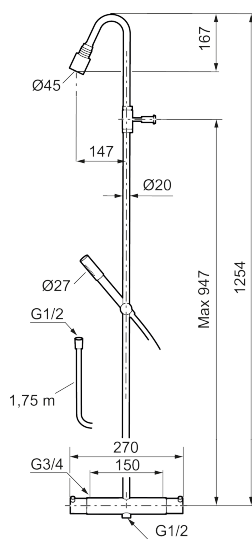

Unike funksjoner

MORA IZZY shower system kit

Mora Izzy formidler harmoni og eleganse. Dusjstangens formskjønne linjer gir Mora Izzy et karakteristisk utseende. Izzy Regular har kromfinish som passer i ethvert miljø.

Art.no.: 705600 NRF-nummer: 4294317

Utførende: Krom

- Med dusjbatteri
- Kompenserer trykk-og temperaturvariasjoner
- Eco mengdeknapp
- Sperreknapp 38°C
- Med keramisk reversibel overdel
- Med tilbakeslagsventiler etter standard EN 1717
- Med antikalksystem "Easy Clean"
- Hånddusj 9 l/min og takdusj 12 l/min
- Metallslange 1,75 m, PVC/BPA-fri innerslange
- Dusjstang kan kappes ved behov