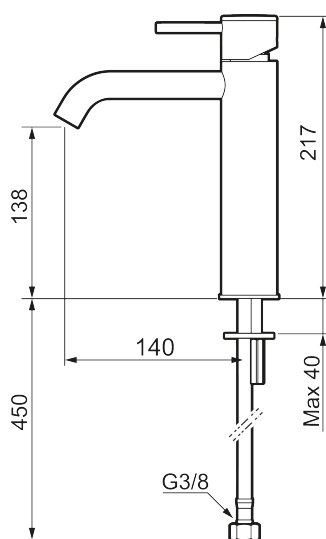

Unikke egenskaber

Tilbageløbssikring 

MORA INXX II soft, medium

INXX II håndvaskarmatur findes i tre forskellige højder, hvor medium er et mellemhøjt armatur, der er tilpasset større håndvaske. I en slidstærk, matgrå overflader og håndvaskarmaturets stilrene form højner INXX II soft badeværelsets standard og giver en følelse af kvalitet og elegance. Armaturet er testet og godkendt ud fra det gældende bygningsreglement og er energieffektivt, hvilket indebærer, at det giver et lavere vand- og energiforbrug uden at gå på kompromis med komforten. Bundventilen fås som tilbehør i samme overflader.

Om serien

INXX II er en elegant og tidløs serie i en palet af nøje udvalgte overflader. Kombinationen af høj kvalitet, stilfuldt design og vidunderlig komfort gør den til den ypperligste serie.

Artikel-nummer: 273011.44CA VVS: 701496212 Flow 3 bar: 4,5 l/m
 Beskrivelse: Matgrå

- Til håndvask.
- 140 mm fremspring.
- Keramisk tætning.
- Indbygget temperatur- og flowbegrænser.
- Flexible tilslutningslanger.
- Hulmål Ø34-37 mm.