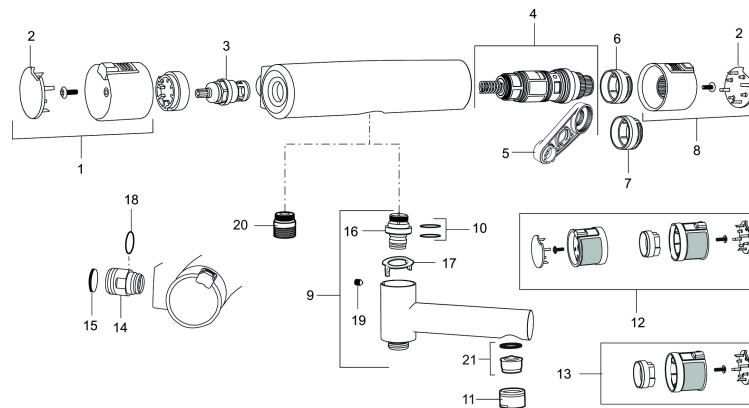

PRODUKTBESKRIVNING

MORA MMIX T5 duschblandare

Mora MMIX kombinerar en formskön och ergonomisk design med en energieffektiv insida. Designen präglas av en smeksam böljande geometri och förmedlar en tidlös och sammanhängande stil över hela serien. Vårt unika miljökoncept EcoSafe™ ligger till grund för utvecklingsarbetet och bidrar till låg energiförbrukning och långsiktig miljöhänsyn. Blandaren är blyfri.

Art.nr: 731150.0011

RSK: 8344074

Reservdelslista

NR.	ART.NR	RSK	BESKRIVNING
1	409353.AA	8345088	Mängdvred, komplett, krom, butiksförpackad
1	409353.0011AA	8345087	Mängdvred, komplett, krom/svart, butiksförpackad
2	409358.AA	8345089	Täcklock, krom, butiksförpackad
2	409358.0011AA	8345090	Täcklock, svart, butiksförpackad
3	409354.AA	8345137	Keramiskt överstycke, butiksförpackad
4	409355.AE	8345136	Reglerpaket, komplett med serviceverktyg
5	891096.AE	8345921	Serviceverktyg
6	409363.AE	8346505	Skållningsskyddsring, (standard)
7	409364.AE	8346506	Skållningsskyddsring, (Max 42°)
8	409352.AA	8345086	Temperaturvred, komplett, krom, butiksförpackad
8	409352.0011AA	8345085	Temperaturvred, komplett, krom/svart, butiksförpackad
9	409356	8344853	Utloppspip för ombyggnad av duschblandare
10	209519.AE	8938340	O-ringar
11	131415.AE	8281512	Hylsa M24 utv., 15 mm, krom
12	409370.AA	8345139	Ombyggnadskit, Care, svart/krom, butiksförpackad
12	409370.0085AA	8345162	Ombyggnadskit, Care, lime/svart, butiksförpackad
12	409370.0095AE	8345210	Ombyggnadskit, Care, röd/svart