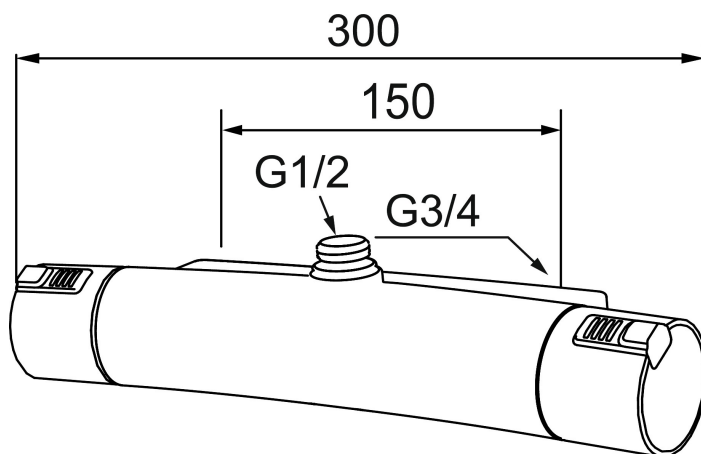

MORA MMIX T5 duschblandare

Mora MMIX kombinerar en formskön och ergonomisk design med en energieffektiv insida. Designen präglas av en smekamt böljande geometri och förmedlar en tidlös och sammanhängande stil över hela serien. Vårt unika miljökoncept EcoSafe™ ligger till grund för utvecklingsarbetet och bidrar till låg energiförbrukning och långsiktig miljöhänsyn. Blandaren är blyfri.

Art.nr: 731150.0011 RSK: 8344074

Utförande: Krom/svart, 150 c/c

Unika egenskaper

Skyddsmodul 

- **OBS! 150 c/c**
- Duschanslutning upp
- Tryckbalanserad termostatsinsats
- Säkerhetsspärr 38°
- Eco-stopp
- Utsprång med väggbricka 85 mm
- Lead Free (blyfri)
- Ansl. inv. G3/4
- Återströmningsskydd enligt EU-standard SS-EN 1717

PRODUKTBESKRIVNING

MORA MMIX T5 duschblandare

Mora MMIX kombinerar en formskön och ergonomisk design med en energieffektiv insida. Designen präglas av en smeksam böljande geometri och förmedlar en tidlös och sammanhängande stil över hela serien. Vårt unika miljökoncept EcoSafe™ ligger till grund för utvecklingsarbetet och bidrar till låg energiförbrukning och långsiktig miljöhänsyn. Blandaren är blyfri.

NR.	ART.NR	RSK	BESKRIVNING
13	409440.AE	8345211	Ombyggnadskit med fast temp. stop, Care, krom
14	409360.AA	8187781	Anslutningsnippel (150 c/c), butiksförpackad
14	409361.AE	8228492	Anslutningsnippel (160 c/c)
15	409359.AA	8345172	Filtersats för anslutningskoppling, butiksförpackad
16	409366.AE		Nippel M18x1, till badkarsblandare
17	129154.AE	8295332	Spärring
18	129131.AE	8295316	O-ring (18,1 x 1,6), 2 st
19	708655.AE	8295447	Låsskruv
20	409365.AE	8187026	Utlopps-nippel M18x1-G1/2 (duschblandare ej utlopp upp)
21	139783.AE	8281546	Strålsamlarinsats, 20-24 l/min vid 3 bar