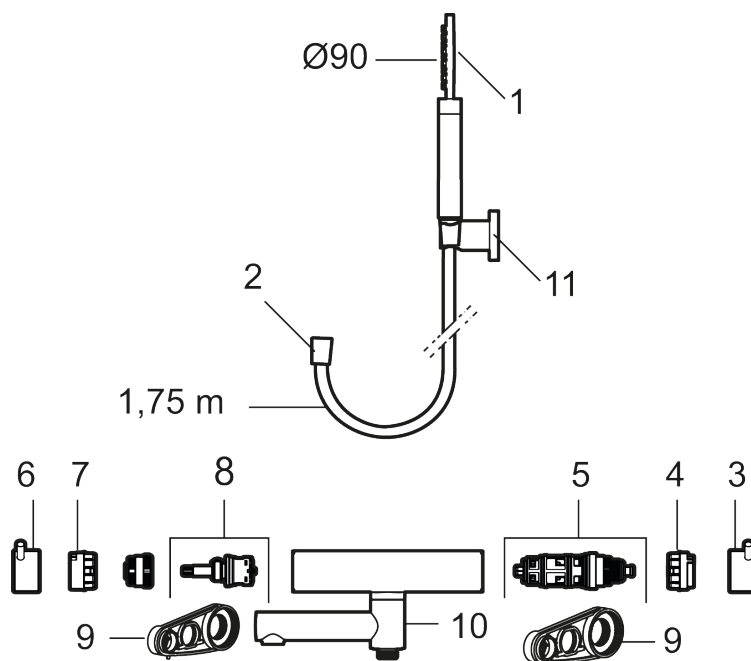

PRODUKTBESKRIVNING

INXX II badkarsblandare

Med den moderna hållbara nyansen polerad mässing och handduschens stora, runda munstycke skapar blandaren en estetisk känsla, samtidigt som den ger förutsättningarna för ett vilsamt bad. INXX II är serien som erbjuder en vattenupplevelse i världsklass i form av en jämn temperatur, hög komfort och ett starkt skydd mot skällning. Blandaren är testad och godkänd utifrån de byggregler som finns och är energieffektiv, vilket innebär att den ger en lägre vatten- och energiförbrukning utan att ge avkall på komforten.

Om serien

INXX II är en elegant och tidlös serie i en palett av noga utvalda nyanser. Kombinationen av hög kvalitet, sober design och skön komfort gör den till den ultimata serien.

Art.nr: 270100.60

RSK: 8362164

Reservdelslista

NR.	ART.NR	RSK	BESKRIVNING
1	209575	8275496	Handdusch, krom
1	209575.12	8275497	Handdusch, mattsvart
1	209575.22	8275498	Handdusch, mattvit
1	209575.44	8275499	Handdusch, mattgrå
1	209575.60	8275500	Handdusch, polerad mässing PVD
1	209575.62	8275501	Handdusch, borstad mässing PVD
2	131170.AE	8251927	Metallomspunnen duschslang 1750 mm, krom