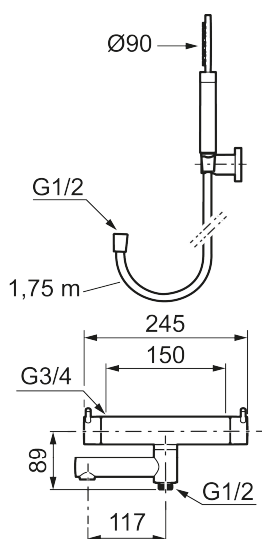

Utförande: Polerad mässing PVD, 150 c/c

Unika egenskaper

Skyddsmodul 

- OBS! 150 c/c
- Med handdusch, upphängare och metallomspunnen slang 1750 mm, PVC- och BPA-fri innerslang
- Utloppspip med inbyggd omkastare
- Tryckbalanserad termostatsats
- Säkerhetsspärr 38°
- Eco-stopp
- Piputsprång med väggbricka 176 mm
- Ansl. inv. G3/4
- Återströmningsskydd enligt EU-standard SS-EN 1717

Reservdelslista

NR.	ART.NR	RSK	BESKRIVNING
1	209575	8275496	Handdusch, krom
1	209575.12	8275497	Handdusch, mattsvart
1	209575.22	8275498	Handdusch, mattvit
1	209575.44	8275499	Handdusch, mattgrå
1	209575.60	8275500	Handdusch, polerad mässing PVD
1	209575.62	8275501	Handdusch, borstad mässing PVD
2	131170.AE	8251927	Metallomspunnen duschslang 1750 mm, krom