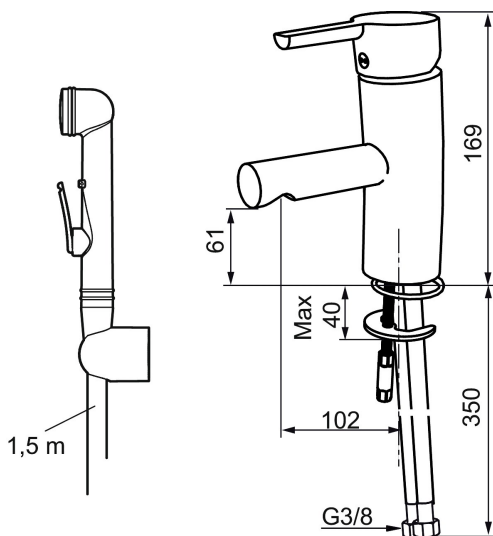

## MORA MMIX B5 servantbatteri

Mora MMIX kombinerer en formfin og ergonomisk design med en energieffektiv innside. Designen preges av en kjæleent bølgende geometri og formidler en tidløs og sammenhengende stil i hele serien. Vårt unike miljøkonsept EcoSafe™ ligger til grunn for utviklingsarbeidet og bidrar til lavt energiforbruk og langsiktige miljøhensyn.

Art.no.: 733006 NRF-nummer: 4290045 Flow 3 bar: 6,8 l/m

Utførende: Krom

- For servant / bidet
- Mykstengende
- ESS (Energisparesystem)
- Vannmengdebegrenser og temperatursperre
- Mora Eco vannbesparende strålesamler
- Selvstengende hånddusj, slange 1,5 m
- Fleksible Soft PEX®-rør med 3/8" mutter
- Med tilbakeslagsventil etter standard EN 1717
- Lead Free (blyfri)