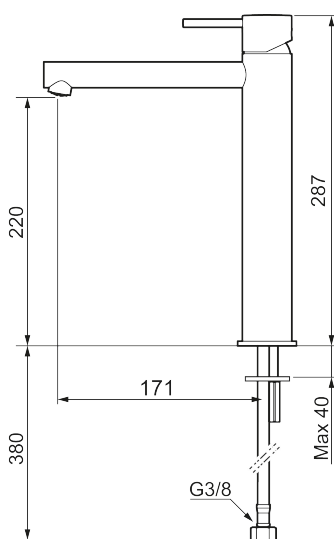

Unike funksjoner

Tilbakeslagssikring

MORA INXX II sharp, high servantbatteri

INXX II servantkran finnes i tre ulike høyder der high er en høy kran tilpasset for en skålformet benkmontert vask. Med en krommet holdbar nyanse og servantkranens stilrene form, øker INXX II soft baderommets komfort og gir en følelse av kvalitet og eleganse.

Om serien

INXX II er en elegant og tidløs serie i en palett av nøyte utvalgte nyanser. Kombinasjonen av høy kvalitet, stilren design og herlig komfort gjør den til den ultimate serien.

Art.no.: 273023.CA NRF-nummer: 4290475 Flow 3 bar: 4,5 l/m
Utførende: Krom

- Vannmengdebegrenser og temperatursperre
- Fleksible Soft PEX[®]-rør med 3/8" mutter

PRODUKTBESKRIVNING

MORA INXX II sharp, high
servantbatteri

INXX II servantkran finnes i tre ulike høyder der high er en høy kran tilpasset for en skålformet benkmontert vask. Med en krommet holdbar nyanse og servantkranens stilrene form, øker INXX II soft baderommets komfort og gir en følelse av kvalitet og eleganse.