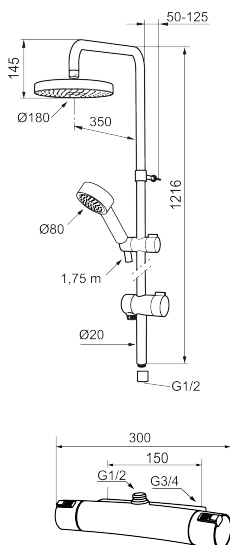

Unike funksjoner

Mora MMIX shower system kit

Mora MMIX kombinerer en formfin og ergonomisk design med en energieffektiv innside. Designen preges av en kjølelt bølgende geometri og formidler en tidløs og sammenhengende stil i hele serien. Vårt unike miljøkonsept EcoSafe™ ligger til grunn for utviklingsarbeidet og bidrar til lavt energiforbruk og langsiktige miljøsavn. Fra og med 2014 leveres Mora MMIX-serien i en ny blyfri messinglegering.

Art.no.: 731302.0011 NRF-nummer: 4294167

Utførende: Krom/Sort

- Sikkerhetsbatteri med takdusj
- Trykk- og termostatstyrt
- Sperreknapp 38°C
- Eco mengdeknapp
- Lead Free (blyfri)
- Med tilbakeslagsventiler etter standard EN 1717
- Dusjomkaster med keramisk tetning
- Metallslange 1,75 m, PVC/BPA-fri innerslange
- Med antikalksystem "Easy Clean"
- Dusjrøret kan kappes ved behov
- Mora Eco hånddusj 9 l/min og takdusj 12 l/min