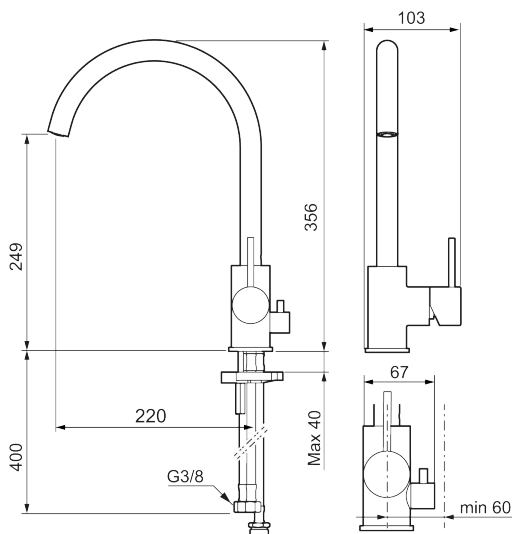

MORA INXX II soft keittiöhana pk-venttiilein

Tyylikäs ja kestävä kiillotetun messingin sävy INXX II Soft - vedensekoittimessa on pehmeät linjat, ja se tuo keittiöön ylellisyyttä ja eleganssia. Vedensekoitin on testattu ja hyväksytty nykyisten rakennusmääräysten mukaisesti, ja se on energiatehokas, minkä ansiosta se vähentää veden- ja energiankulutusta mukavuudesta tinkimättä.

Tietoja mallistosta

INXX II on elegantti ja ajaton mallisto, jonka väripaletti on huolellisesti valittu. Se tarjoaa täydellisen yhdistelmän huippulaatua, hillittyä designia ja erinomaista käyttömukavuutta.

Tuote-nro: 272151.60CA **Flow 3 bar:** 6,0 l/m

Kuvaus: Kiiltävä messinki PVD

- Keraaminen säätökasetti: pitkä käyttöikä
- Lämpötilan- ja vesimäärän esisäätö
- Apk-venttiilein (vain kylmään veteen)
- Juoksuputken rajoitus valittavissa 60°, 85°, 110° tai 360°
- Joustavat Soft PEX®- liitosletkut 3/8" liitosmutterilla
- Asennusreikä Ø34-37 mm