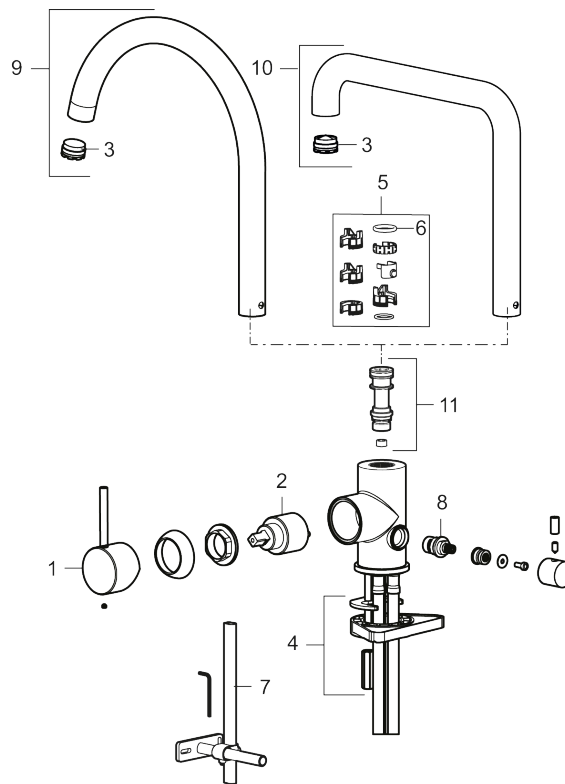

Tuote-nro: 272151.60CA **Flow 3 bar:** 6,0 l/m

Kuvaus: Kiiltävä messinki PVD

- Keraaminen säätökasetti: pitkä käyttöikä
- Lämpötilan- ja vesimäärän esisäätö
- Apk-venttiilein (vain kylmään veteen)
- Juoksuputken rajoitus valittavissa 60°, 85°, 110° tai 360°
- Joustavat Soft PEX®- liitosletkut 3/8" liitosmutterilla
- Asennusreikä Ø34-37 mm

Tuote-nro: 272151.60CA

Varaosalistaus

NRO.	MA-NRO	LM	KUVAUS
1	409700.AE		Käyttövipu täydellinen, kromattu
1	409700.12AE		Käyttövipu täydellinen, mattamusta
1	409700.22AE		Käyttövipu täydellinen, mattavalkoinen
1	409700.44AE		Käyttövipu täydellinen, mattaharma
1	409700.60AE		Käyttövipu täydellinen, kiiltävä messinki PVD
1	409700.62AE		Käyttövipu täydellinen, harjattu messinki PVD
1	409700.76AE		Käyttövipu täydellinen, harjattu nikkeli

NRO.	MA-NRO	LM	KUVAUS
2	409702.AE		Keraaminen säätöosa
3	S600230	6561291	Poresuutin M21,5 uk., Z
4	S600055		Kiinnityssarja
5	209565.AE		Juoksuputken rajoitinsarja
6	708843.AE		O-rengas (15,54 x 2,62), 2 kpl
7	409340.AE	6432210	Keittiöhanan tukilevy
8	409707.AE		Pesukoneventtiin tomiosa huoltoavaimin
9	409712.AE		Juoksuputki, täydellinen, kromattu
9	409712.12AE		Juoksuputki, täydellinen, mattamusta
9	409712.22AE		Juoksuputki, täydellinen, mattavalkoinen
9	409712.44AE		Juoksuputki, täydellinen, mattaharma
9	409712.60AE		Juoksuputki, täydellinen, kiiltävä messinki PVD
9	409712.62AE		Juoksuputki, täydellinen, harjattu messinki PVD
9	409712.76AE		Juoksuputki, täydellinen, harjattu nikkeli
10	409713.AE		Juoksuputki, täydellinen, kromattu
10	409713.12AE		Juoksuputki, täydellinen, mattamusta
10	409713.22AE		Juoksuputki, täydellinen, mattavalkoinen
10	409713.44AE		Juoksuputki, täydellinen, mattaharma
10	409713.60AE		Juoksuputki, täydellinen, kiiltävä messinki PVD
10	409713.62AE		Juoksuputki, täydellinen, harjattu messinki PVD
10	409713.76AE		Juoksuputki, täydellinen, harjattu nikkeli
11	S600231		Kiinnitysnippa