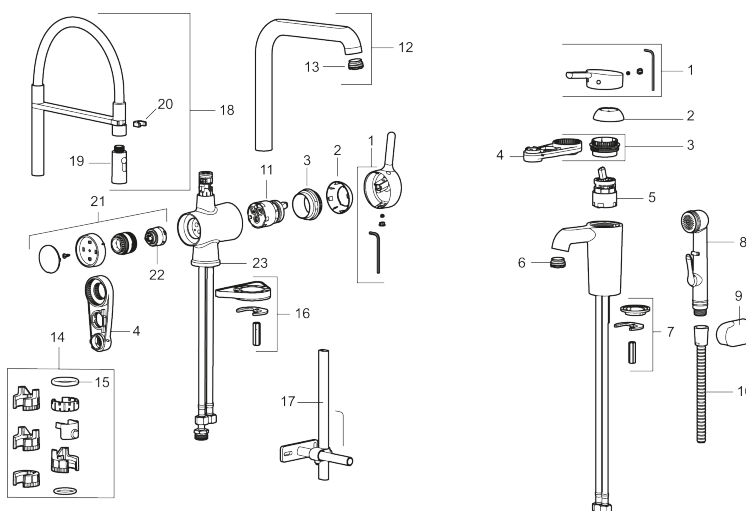

Tilbageløbssikring

- Til håndvask.
- Bundventil med klikfunktion.
- 105 mm fremspring.
- ESS (Energy Saving System)
- Soft Closing og keramisk kartusche.
- Indbygget temperatur- og flowbegrænser.
- Eco (Energi- og vandbesparende konstantvandstrømsperlator 5 l/min) ved 2-6 bar.
- Flexible tilslutningsslanger.
- Hulmål Ø34-37 mm.
- **5 års trykgaranti.**

Artikel-nummer: 263071.CA **VVS:** 701480304

Reservedelsliste

NR.	ART.NO	WS	BESKRIVELSE
1	409560.AE		Greb komplet
2	409580.AE		Dækkappe
3	409570.AE		Låsemøtrik incl. serviceværktøj
4	891096.AE	745148405	Serviceværktøj
5	409403.AE	745148400	Keramisk indsats, incl. serviceværktøj
5	409405.AE		Keramisk indsats turbo, incl. serviceværktøj
6	409565.AE		Strålsamler M24 udv., 5 l/min ved 2–6 bar
7	409387.AE	745148398	Bespændingssæt. Til håndvask
8	S600206		Selvlukkende håndbruser, krom
9	130732.AE	738849814	Håndbruseholder
10	S600207		Slange til håndbruser 1,5 m, krom
11	409450.AE		Patron inkl. serviceværktøj
12	409561.AE		Svingtud, krom
13	409569.AE		Strålesamler M24 udv., 9–11 l/min ved 3 bar

NR.	ART.NO	VVS	BESKRIVELSE
14	209565.AE		Svingbegrænser
15	708843.AE		O-ring (15,54 x 2,62), 2 stk.
16	708779.AE	745148366	Bespændingssæt. Til køkken
17	409340.AE		Stabiliseringsæt
18	409563.AE		Udløbstud komplet, transparent slange
18	409563.0011	716268824	Krom, sort slange
18	409563.0015	716268815	Krom, rosa slange
18	409563.0020	716268814	Krom, hvid slange
18	409563.0024	716268813	Krom, brun slange
18	409563.0042	716268812	Krom, grå slange
18	409563.0084	716268818	Krom, blå slange
19	409564.AE		Mundstykke
20	S600061	745148751	Tudmontering
21	409562.AE		
22	209504.AE		
23	209563.AE		Styrering, køkken