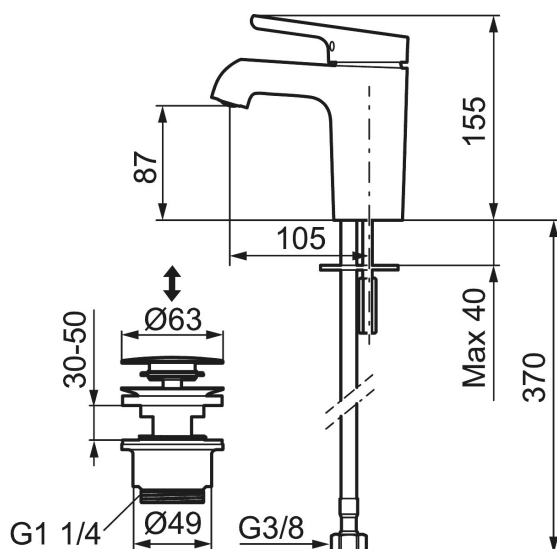

Artikel-nummer:

263071.CA

VVS:

701480304

Flow 3 bar: 4,8

l/m

Beskrivelse: Krom

Unikke egenskaber

Tilbageløbssikring

- Til håndvask.
- Bundventil med klikfunktion.
- 105 mm fremspring.
- ESS (Energy Saving System)
- Soft Closing og keramisk kartusche.
- Indbygget temperatur- og flowbegrænser.
- Eco (Energi- og vandbesparende konstantvandstrømsperlator 5 l/min) ved 2-6 bar.
- Flexible tilslutningsslanger.
- Hulmål Ø34-37 mm.
- **5 års trykgaranti.**

Artikel-nummer: 263071.CA **VVS:** 701480304

Reservedelsliste

NR.	ART.NO	WS	BESKRIVELSE
1	409560.AE		Greb komplet
2	409580.AE		Dækkappe
3	409570.AE		Låsemøtrik incl. serviceværktøj
4	891096.AE	745148405	Serviceværktøj
5	409403.AE	745148400	Keramisk indsats, incl. serviceværktøj
5	409405.AE		Keramisk indsats turbo, incl. serviceværktøj
6	409565.AE		Strålsamler M24 udv., 5 l/min ved 2–6 bar
7	409387.AE	745148398	Bespændingssæt. Til håndvask
8	S600206		Selvlukkende håndbruser, krom
9	130732.AE	738849814	Håndbruseholder
10	S600207		Slange til håndbruser 1,5 m, krom
11	409450.AE		Patron inkl. serviceværktøj
12	409561.AE		Svingtud, krom
13	409569.AE		Strålesamler M24 udv., 9–11 l/min ved 3 bar

NR.	ART.NO	VVS	BESKRIVELSE
14	209565.AE		Svingbegrænser
15	708843.AE		O-ring (15,54 x 2,62), 2 stk.
16	708779.AE	745148366	Bespændingssæt. Til køkken
17	409340.AE		Stabiliseringsæt
18	409563.AE		Udløbstud komplet, transparent slange
18	409563.0011	716268824	Krom, sort slange
18	409563.0015	716268815	Krom, rosa slange
18	409563.0020	716268814	Krom, hvid slange
18	409563.0024	716268813	Krom, brun slange
18	409563.0042	716268812	Krom, grå slange
18	409563.0084	716268818	Krom, blå slange
19	409564.AE		Mundstykke
20	S600061	745148751	Tudmontering
21	409562.AE		
22	209504.AE		
23	209563.AE		Styrering, køkken