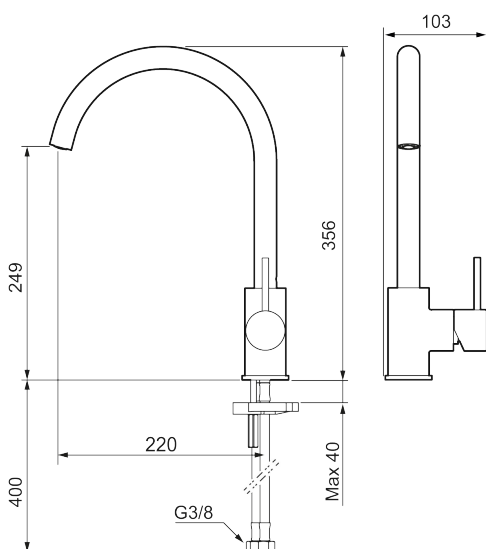

### Tilbakeslagssikring

- Vannmengdebegrenser og temperatursperre
- Mora Eco vannbesparende strålesamler
- Svingbar tut sperre 60°, 85°, 110° eller 360°
- Fleksible Soft PEX®-rør med 3/8" mutter
- For hull i benk Ø34-37 mm