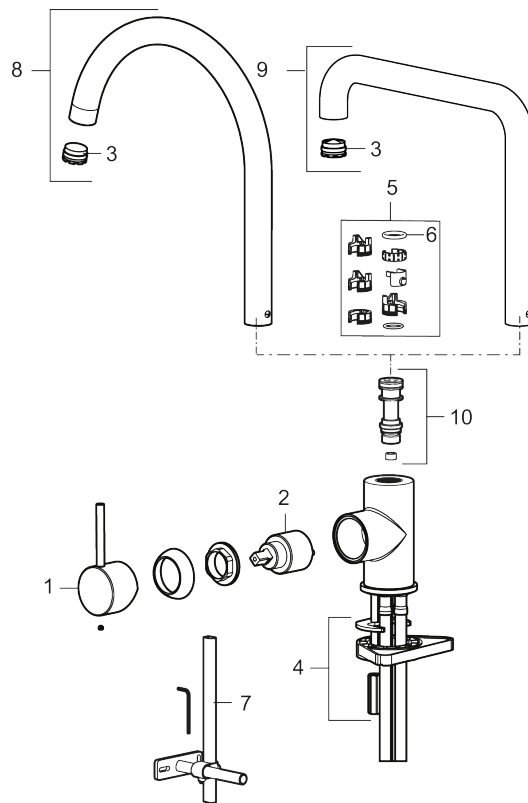

PRODUKTBESKRIVNING

MORA INXX II soft

Med en holdbar matthvit nyanse og kjøkkenkranens myke formspråk bidrar INXX II soft til et luksuriøst og elegant kjøkken. Blandebatteriet er testet og godkjent ut fra gjeldende byggeregler og det er energieffektivt, noe som innebærer at man får et lavere vann- og energiforbruk uten å gi avkall på komforten.

Om serien

INXX II er en elegant og tidløs serie i en palett av nøye utvalgte nyanser. Kombinasjonen av høy kvalitet, stilren design og herlig komfort gjør den til den ultimate serien.

Art.no.: 272101.22CA

NRF-nummer: 4290518

Reservedelsliste

NR.	ART. NO.	NRF-NUMMER	BESKRIVELSE
1	409700.AE	4295005	Spak, komplett, krom
1	409700.12AE	4294998	Spak, komplett, matt sort
1	409700.22AE	4294999	Spak, komplett, matt hvit
1	409700.44AE	4295001	Spak, komplett, matt grå
1	409700.60AE	4295002	Spak, komplett, polert messing PVD
1	409700.62AE	4295003	Spak, komplett, børstet messing PVD