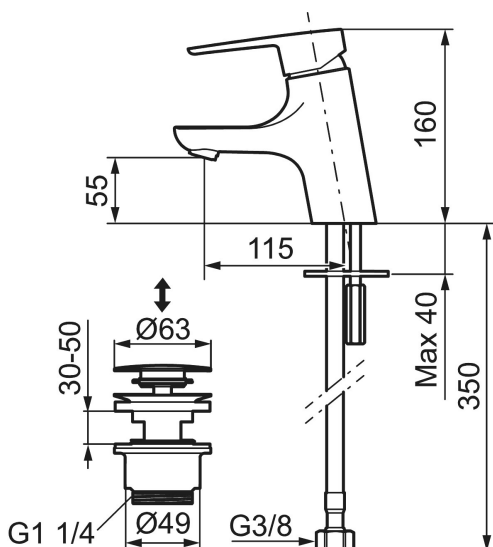

## Etgrebsarmatur, Mora Cera B5

Et badeværelse er et sted for afkobling, nydelse og nyttiggørelse, så fyld det med den rette stemning. Spar energi uden at anstrenge dig. Mora Cera fylder dit badeværelse med kvalitet på mange måder.

Artikel-nummer:

243071.CA

VVS:

702171204

Flow 3 bar: 4,8

l/m

Beskrivelse: Krom, tilslutning G3/8

- Til håndvask.
- Bundventil med klikfunktion.
- 115 mm fremspring.
- ESS (Energy Saving System)
- Soft Closing og keramisk kartusche.
- Indbygget temperatur- og flowbegrænser.
- Eco (Energi- og vandbesparende konstantvandstrømsperlator 5 l/min) ved 2-6 bar.
- Flexible tilslutningsslanger.
- Godkendt af Svenska Reumatikerförbundet.
- Hulmål Ø33,5-37 mm.
- **5 års trykgaranti.**