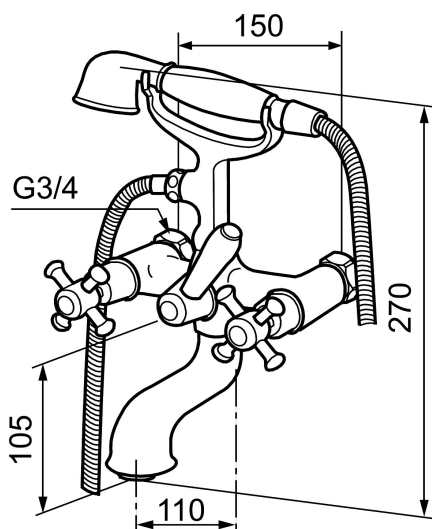

Unika egenskaper

MORA CLASSIC badkarsblandare

Mora Classic är en exklusiv serie vattenkranar som tar tillvara de gamla designidealen med de runda och kraftiga formerna. Alla delar är tillverkade i metall, med sann Morakvalitet. Mora Classic badkarsblandare ger dig, förutom komfort och trygghet, detaljen som skapar helheten i ditt badrum. Keramisk tätning är standard. Modern teknik i klassisk tappning när den är som bäst.

Art.nr: 700624 RSK: 8113400

Utförande: Krom, 150 c/c

- Med slang och handdusch
- G3/4 anslutning mot vägg
- Piputsprång från vägg 170 mm
- Med vridomkastare