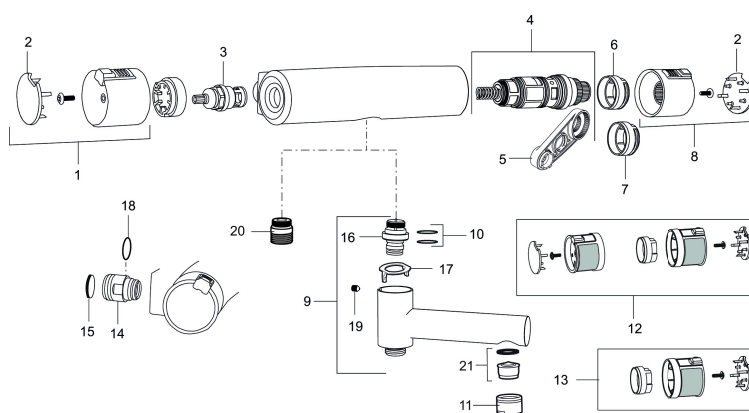

Art.nr: 730100 RSK: 8344029

Utförande: Krom, 150 c/c

Unika egenskaper

Skyddsmodul 

- OBS! 150 c/c
- Utloppspip med inbyggd omkastare
- Tryckbalanserad termostatsats
- Säkerhetsspärr 38°
- Eco-stopp
- Piputsprång med väggbricka 194 mm
- Lead Free (blyfri)
- Ansl. inv. G3/4
- Återströmningsskydd enligt EU-standard SS-EN 1717

Art.nr: 730100

RSK: 8344029

Reservdelslista

NR.	ART.NR	RSK	BESKRIVNING
1	409353.AA	8345088	Mängdvred, komplett, krom, butiksförpackad
1	409353.0011AA	8345087	Mängdvred, komplett, krom/svart, butiksförpackad
2	409358.AA	8345089	Täcklock, krom, butiksförpackad
2	409358.0011AA	8345090	Täcklock, svart, butiksförpackad
3	S600274	8397028	Keramiskt överstycke G1/2
4	S600275	8397029	Reglerpaket, komplett med serviceverktyg
5	S600298	3870203	Serviceverktyg
6	S600311	8397045	Skållningsskyddsring (standard), svart
7	409364.AE	8346506	Skållningsskyddsring, (Max 42°)
8	409352.AA	8345086	Temperaturvred, komplett, krom, butiksförpackad
8	409352.0011AA	8345085	Temperaturvred, komplett, krom/svart, butiksförpackad
9	409356	8344853	Utloppspip för ombyggnad av duschblandare
10	209519.AE	8938340	O-ringar
11	131415.AE	8281512	Hylsa M24 utv., 15 mm, krom
12	409370.AA	8345139	Ombyggnadskit, Care, svart/krom, butiksförpackad

NR.	ART.NR	RSK	BESKRIVNING
12	409370.0085AA	8345162	Ombyggnadskit, Care, lime/svart, butiksförpackad
12	409370.0095AE	8345210	Ombyggnadskit, Care, röd/svart
13	409440.AE	8345211	Ombyggnadskit med fast temp. stop, Care, krom
14	409360.AA	8187781	Anslutningsnippel (150 c/c), butiksförpackad
14	409361.AE	8228492	Anslutningsnippel (160 c/c)
15	409359.AA	8345172	Filtersats för anslutningskoppling, butiksförpackad
16	409366.AE		Nippel M18x1 (badkarsblandare)
17	38521000	8295345	Spärring
18	129131.AE	8295316	O-ring (18,1 x 1,6), 2 st
19	708655.AE	8295447	Låsskruv
20	409365.AE	8187026	Utlopps-nippel M18x1-G1/2
21	139783.AE	8281546	Strålsamlarinsats, 20–24 l/min vid 3 bar