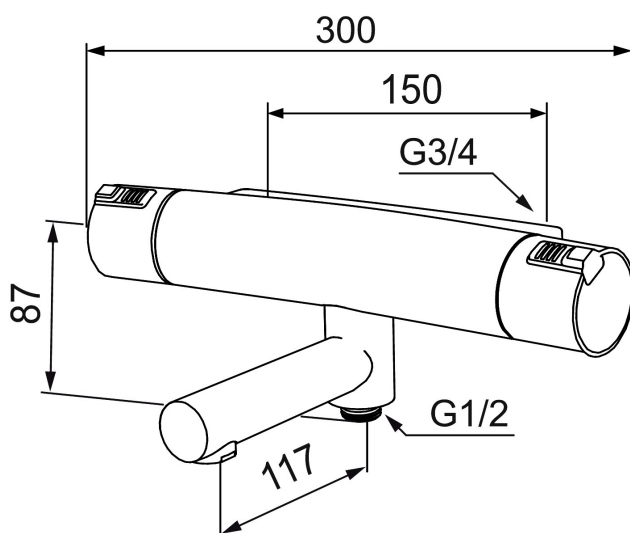

Art.nr: 730100 RSK: 8344029

Utförande: Krom, 150 c/c

Unika egenskaper

Skyddsmodul 

- OBS! 150 c/c
- Utloppspip med inbyggd omkastare
- Tryckbalanserad termostatsats
- Säkerhetsspärr 38°
- Eco-stopp
- Piputsprång med väggbricka 194 mm
- Lead Free (blyfri)
- Ansl. inv. G3/4
- Återströmningsskydd enligt EU-standard SS-EN 1717