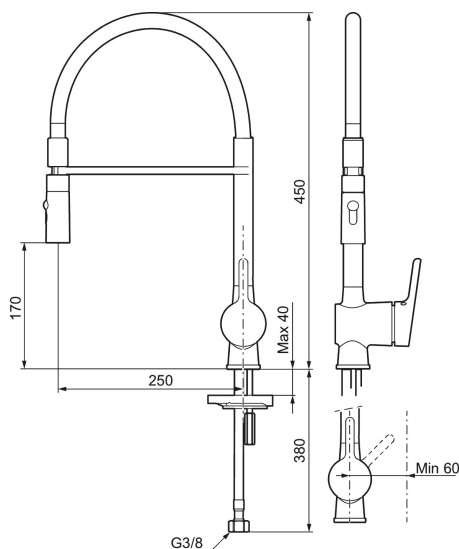

Art.no.: 262081.0015 NRF-nummer: 4290423

Utførende: Krom, rosa slange

### Tilbakeslagssikring

- Mykstengende
- Vannmengdebegrener og temperatursperre
- Mora Eco vannbesparende strålesamler
- Svingbar tut sperre 60°, 85°, 110° eller 360°
- 2-strålig ,konsentrert strålebilde og hånddusj
- Med tilbakeslagsventil etter standard EN 1717
- Fleksible Soft PEX®-rør med 3/8" mutter
- For hull i benk Ø34-37 mm