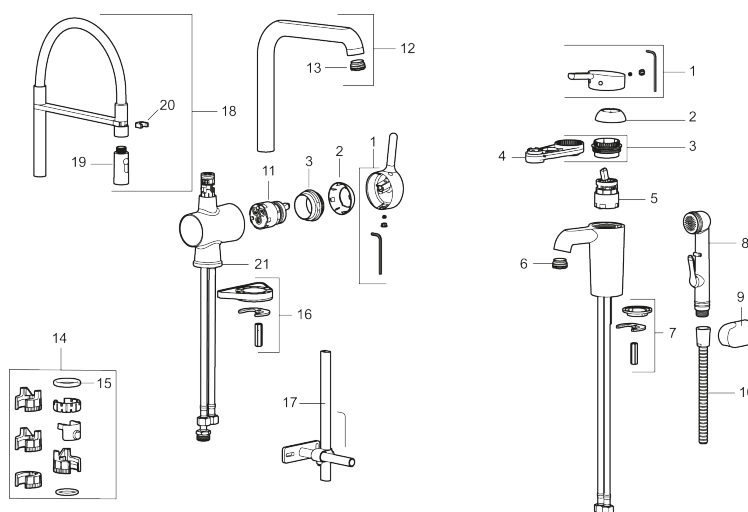

PRODUKTBESKRIVNING

MORA ONE miniprofi kjøkkenbatteri

Mora One er en serie blandebatterier som på en stilfull og elegant måte forteller om brukervennlighet, skjønnhet og holdbarhet. Mora One henter inspirasjon fra Mora Armatur sin 90-årige historie, men er designet for et moderne hjem. Thomas Sandell, arkitekt og designer, har designet Mora One, den er blant annet inspirert av den klassiske gårdspumpen. Mora One har i likhet med gårdspumpen et konisk kropp og skarpe overganger til de flate overflater. Mora One har avanserte og utprøvd teknologi. Blandebatteriene bidrar til en mer bærekraftig verden ved å spare så mye vann og energi som mulig uten at det går ut over komforten.

Art.no.: 262081.0015

NRF-nummer: 4290423

Reservedelsliste

NR.	ART. NO.	NRF-NUMMER	BESKRIVELSE
1	409560.AE	4290632	Spak, komplett
2	409580.AE	4290639	Dekkhylse
3	409570.AE	4290638	Innsatsmutter inkl serviceverktøy
4	891096.AE	4294142	Serviceverktøy
5	409403.AE		Innsats ESS, inkl. serviceverktøy
5	409405.AE		Innsats ESS, inkl nøkkel ,Turbo Jet
6	409565.AE	4290637	Strålesamler M24 utv., 5 l/min ved 2–6 bar
7	409387.AE	4294118	Monteringstilbehør for servantbatterier
8	S600206	4305294	Selvstengende hånddusj, krom
9	130732.AE	4294741	Hånddusjholder, Krom
10	S600207		Høytrykkslange, lengde 1,5 m, krom