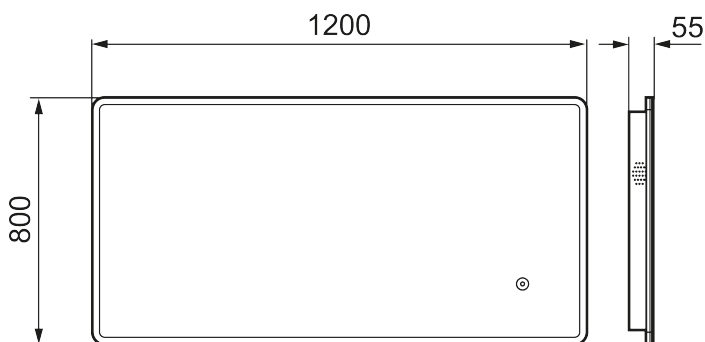

Bluetooth

Unike funksjoner

MORA CARA II, speil

Cara har et design som minner om Solo I, med hvit akrylramme, og touch-funksjon for å styre LED-belysningen. Caras belysning kan justeres i både lysstyrke og tone, slik at du får den rette stemningen på badet. Stemningen kan forsterkes ytterligere ved å legge til innebygde Bluetooth-høytalere.

Om serien

Minimalistisk design med skjult LED-belysning i rammen og valgfrie Bluetooth-høytalere for å gjøre baderommet komplett

Art.no.: 953134

Utførende: 1200 x 800 mm

- Ramme med belysning
- Energibesparende LED-belysning
- Smuss og ripebeskyttende glass med sikkerhetsfilm
- Anti-dugg
- Touch av/på
- Justerbar fargetemperatur 2700-6400 K
- IP44-sertifisert, CE-merket
- Bluetooth med innebygde høytalere
- Dybde: 55 mm