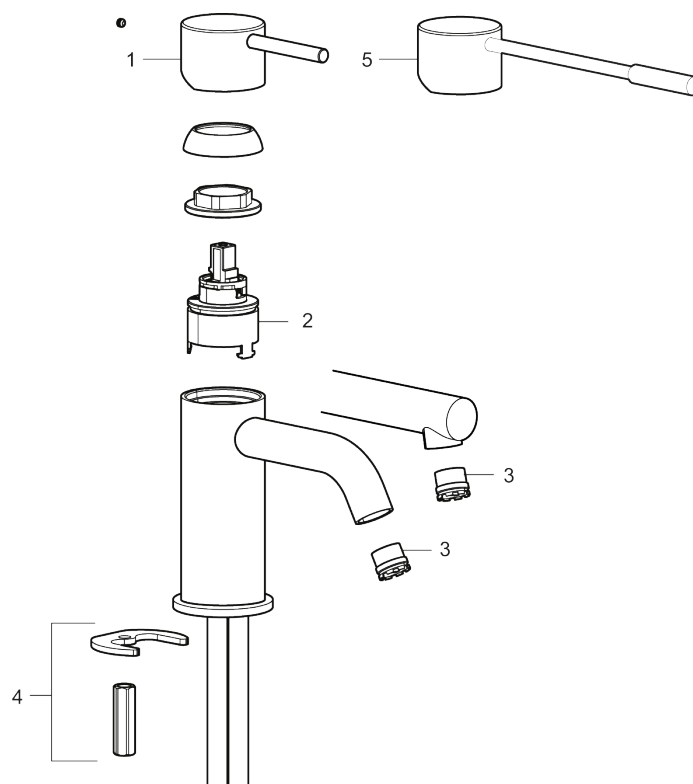

PRODUKTBESKRIVNING

INXX II sharp, high
tvättställsblandare

INXX II tvättställsblandare finns i tre olika höjder där high är en hög blandare anpassad för en skålformad bänkmonterad ho. Med en tålig mattsvart nyans och tvättställsblandarens raka karaktär med lång pip och lutande munstycke – gör INXX II sharp både snygg och bekväm att använda.

Blandaren är testad och godkänd utifrån de byggregler som finns och är energieffektiv, vilket innebär att den ger en lägre vatten- och energiförbrukning utan att ge avkall på komforten. Bottenventil finns som tillbehör i samma nyans.

Om serien

INXX II är en elegant och tidlös serie i en palett av noga utvalda nyanser. Kombinationen av hög kvalitet, sober design och skön komfort gör den till den ultimata serien.

Art.nr: 273023.12CA

RSK: 8278284

Reservdelslista

NR.	ART.NR	RSK	BESKRIVNING
1	409701.AE	8394076	Spak, komplett, krom
1	409701.12AE	8394077	Spak, komplett, mattsvart
1	409701.22AE	8394078	Spak, komplett, mattvit
1	409701.44AE	8394079	Spak, komplett, mattgrå
1	409701.60AE	8394080	Spak, komplett, polerad mässing PVD