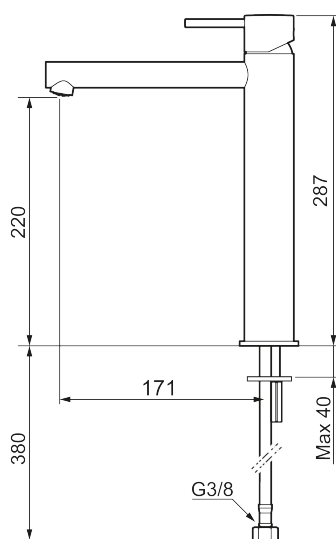

Unika egenskaper

Skyddsmodul 

INXX II sharp, high tvättställsblandare

INXX II tvättställsblandare finns i tre olika höjder där high är en hög blandare anpassad för en skålformad bänkmonterad ho. Med en tålig mattsvart nyans och tvättställsblandarens raka karaktär med lång pip och lutande munstycke – gör INXX II sharp både snygg och bekväm att använda. Blandaren är testad och godkänd utifrån de byggregler som finns och är energieffektiv, vilket innebär att den ger en lägre vatten- och energiförbrukning utan att ge avkall på komforten. Bottenventil finns som tillbehör i samma nyans.

Utförande: Mattsvart

- Keramisk tätning
- Omställbar flödesbegränsning och temperaturspär
- Flexibla anslutningsrör i metallomspunnen Soft PEX[®], lekande G3/8
- Hålmått Ø34-37 mm

PRODUKTBESKRIVNING

INXX II sharp, high
tvättställsblandare