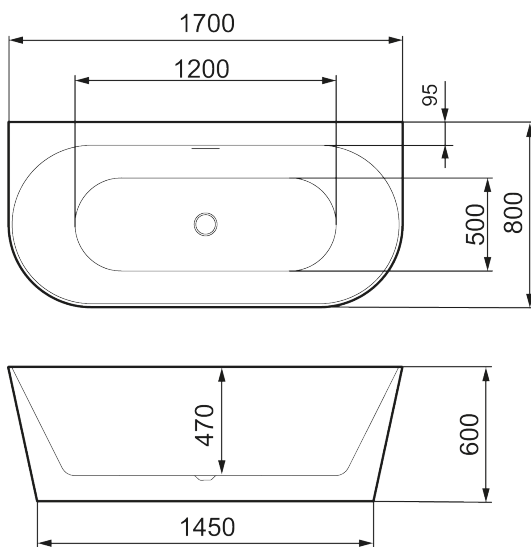

Unika egenskaper

MORA MARE X

Detta badkar har en praktisk D-form och kan ställas direkt mot en vägg. Den symmetriska formen gör att du kan bada åt vilket håll du vill.

Det väl tilltagna badkaret är fristående samtidigt som det naturligt smälter in i badrumsmiljön.

I vilken färg du vill

Har du frågor angående produkter i färg kontakta oss och våra experter svarar snabbt.

Art.nr: 951110

Utförande: Vit, L1700 x B800 x H600

- Fristående badkar i akryl, designat för möjlighet att ställas mot en vägg
- Dubbelsidigt - du sitter lika bra på båda sidor
- Monterad vit bottenventil
- Överflynnadsskydd i minimalistisk design
- Slimline
- Volym: 260 l
- Vikt: 57 kg