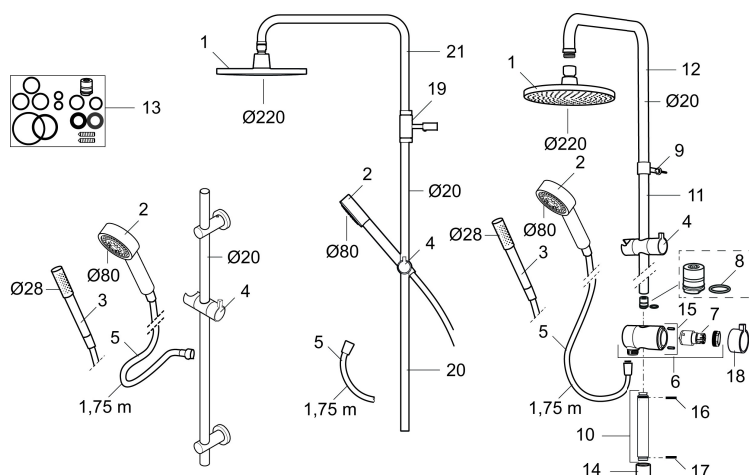

Art.nr: 707197 RSK: 8282914 Flöde 3 bar: 11,3 l/min

Utförande: Krom, 160 c/c, energiklass avser blandare i kombination med handdusch

Består av:

Mora REXX duschblandare:

- Kompenserar temperatur- och tryckvariationer
- Med reversibelt överstycke
- Säkerhetsspärr 38°
- Eco-stopp
- Återströmningskydd enligt EU-standard SS-EN 1717

Mora REXX Shower System:

- Metallomspunnen slang 1750 mm, PVC- och BPA-fri innerslang
- Med antikalksystemet "Easy-Clean"
- Duschröret kan kapas vid behov
- Eco (energi- och vattenbesparande handdusch 9 l/min, taksil 12 l/min)

Art.nr: 707197

RSK: 8282914

Reservdelslista

NR.	ART.NR	RSK	BESKRIVNING
1	131192	8180715	Taksil 220 mm, krom
2	130356	8199194	Handdusch, krom
3	209534	8199198	Handdusch, krom
3	209534.75	8199199	Handdusch, rostfritt utseende
4	130357.AA	8762735	Gliddel, krom, butiksförpackad
4	130357.0011AE	8762729	Gliddel, krom/svart
5	139835.AE	8199159	Metallomspunnen duschslang 1750 mm, krom
6	409430.AE	8541683	Duschomkastare (utan ratt)
7	409417.AA	8541628	Insats Mora shower system, butiksförpackad
8	639173.AE	8295314	O-ring (15,1 x 1,6), 2 st
9	139906.AE	8180378	Duschrörsklammer 20 mm
10	209549.AE	8180946	Anslutningsrör
11	209548.AE	8180944	Underrör
12	209550.AE	8180947	Överrör
13	409425.AE	8346925	Reservdelspåse till Mora shower system
14	209291.AE	8295321	Övergångsnippel G1/2 - M18x1
15	139812.AE	8295323	Stoppskruv M5x20

NR.	ART.NR	RSK	BESKRIVNING
16	309246.AE	8295312	O-ring (13,1 x 1,6)
17	609029.AE	8295315	O-ring (16,1 x 1,6)
18	409520.AE	8348107	Vred till duschomkastare
19	409590.AE	8221731	Duschrörsklammer, krom
20	209648.AE	8217836	Underrör, krom
21	209650.AE	8217835	Överrör