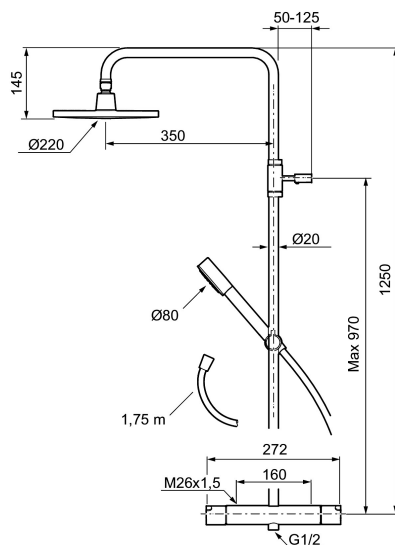

Unika egenskaper