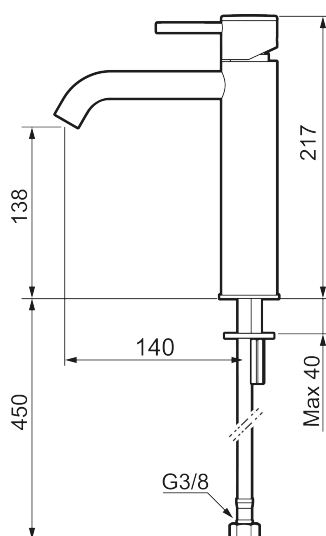

## MORA INXX II soft, medium servantbatteri

INXX II servantkran finnes i tre ulike høyder der medium er en mellomhøy kran som passer til større håndfat. Med en holdbar mattsvart nyanse og servantkranens stilrene form, øker INXX II soft baderommets komfort og gir en følelse av kvalitet og eleganse. Blandebatteriet er testet og godkjent ut fra gjeldende byggeregler og det er energieffektivt, noe som innebærer at man får et lavere vann- og energiforbruk uten å gi avkall på komforten. Bunnventil finnes som tilbehør i samme nyanse.

### Tilbakeslagssikring

Art.no.: 273011.12CA      NRF-nummer: 4290456      Flow 3 bar: 4,5 l/m  
 Utførende: Matt sort

- Vannmengdebegrenser og temperatursperre
- Fleksible Soft PEX<sup>®</sup>-rør med 3/8" mutter