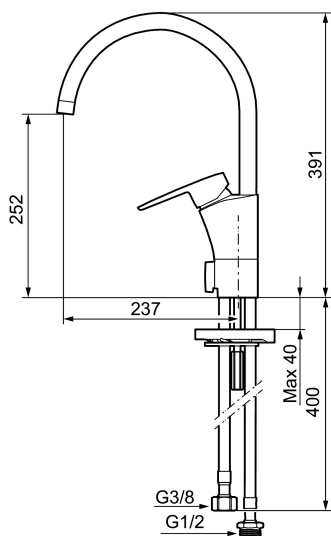

## MORA CERA K5 keukenmengkraan

Artikelnummer: 242151 Flow 3 bar: 7,9 l/m

Omschrijving: Chroom

- Met afsluiter voor vaatwasser, mengkraan, koudstart
- ESS (Energie Spaar Systeem)
- Soft closing principe met keramische afdichtingen
- Instelbare volumestroom- en temperatuurbegrenzing
- Eco (Energie- en waterbesparende volumestroombegrenzer)
- Draaibare uitloop 60°, 85°, 110° of 360° (begrenzer voor 60° of 110° inbegrepen)
- Flexibele aansluitslangen 3/8" wartel
- Kraangat Ø32-37 mm