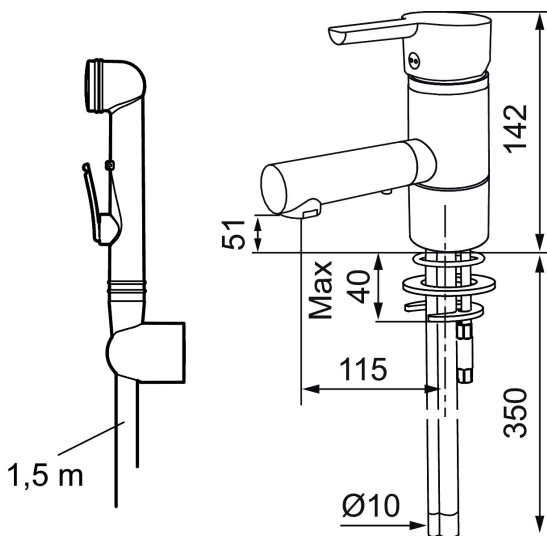

## MORA MMIX B6 servantbatteri

Mora MMIX kombinerer en formfin og ergonomisk design med en energieffektiv innside. Designen preges av en kjæleent bølgende geometri og formidler en tidløs og sammenhengende stil i hele serien. Vårt unike miljøkonsept EcoSafe™ ligger til grunn for utviklingsarbeidet og bidrar til lavt energiforbruk og langsiktige miljøhensyn.

Art.no.: 733082 Flow 3 bar: 6,6 l/m

Utførende: Krom

- For servant / bidet
- Mykstengende
- ESS (Energisparessystem)
- Vannmengdebegrensere og temperatursperre
- Selvstengende hånddusj, slange 1,5 m
- Med svingbar tut 110°
- Fleksible Soft PEX®-rør med 3/8" mutter
- Med tilbakeslagsventil etter standard EN 1717
- Lead Free (blyfri)