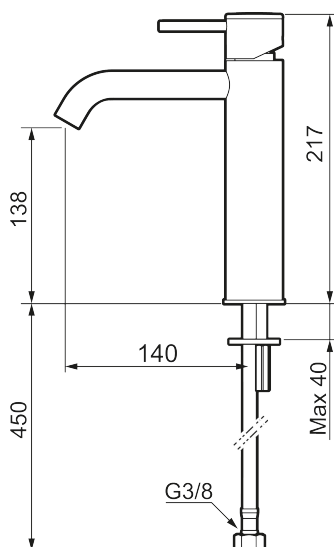

Unika egenskaper

MORA INXX II soft, medium tvättställsblandare

INXX II tvättställsblandare finns i tre olika höjder där medium är en mellanhög blandare som passar till större handfat. Med en tålig mattgrå nyans och tvättställsblandarens stilrena form, höjer INXX II soft badrummets komfort och ger en känsla av kvalitet och elegans. Blandaren är testad och godkänd utifrån de byggregler som finns och är energieffektiv, vilket innebär att den ger en lägre vatten- och energiförbrukning utan att ge avkall på komforten. Bottenventil finns som tillbehör i samma nyans.

- Keramisk tätning
- Omställbar flödesbegränsning och temperaturspär
- Eco (energi- och vattenbesparande konstantflödesstrålsamlare, 5 l/min vid 2–6 bar)
- Flexibla anslutningsrör i metallomspunnen Soft PEX[®], lekande G3/8
- Hålmått Ø34-37 mm