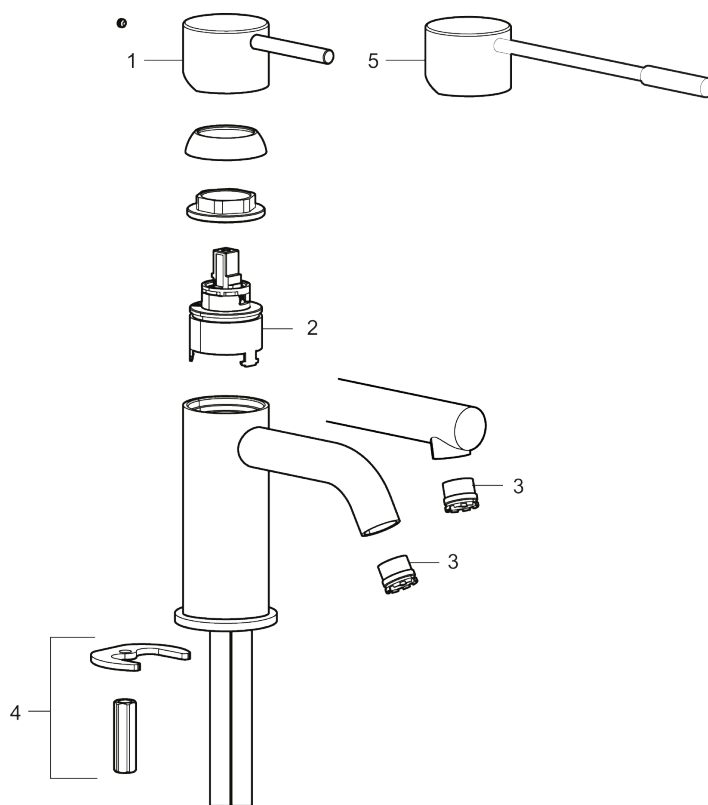

PRODUKTBESKRIVNING

MORA INXX II soft, medium tvättställsblandare

INXX II tvättställsblandare finns i tre olika höjder där medium är en mellanhög blandare som passar till större handfat. Med en tålig mattgrå nyans och tvättställsblandarens stilrena form, höjer INXX II soft badrummets komfort och ger en känsla av kvalitet och elegans. Blandaren är testad och godkänd utifrån de byggregler som finns och är energieffektiv, vilket innebär att den ger en lägre vatten- och energiförbrukning utan att ge avkall på komforten. Bottenventil finns som tillbehör i samma nyans.

Om serien

INXX II är en elegant och tidlös serie i en palett av noga utvalda nyanser. Kombinationen av hög kvalitet, sober design och skön komfort gör den till den ultimata serien.

Art.nr: 273011.44CA

RSK: 8278267

Reservdelslista

NR.	ART.NR	RSK	BESKRIVNING
1	409701.AE	8394076	Spak, komplett, krom
1	409701.12AE	8394077	Spak, komplett, mattsvart
1	409701.22AE	8394078	Spak, komplett, mattvit
1	409701.44AE	8394079	Spak, komplett, mattgrå