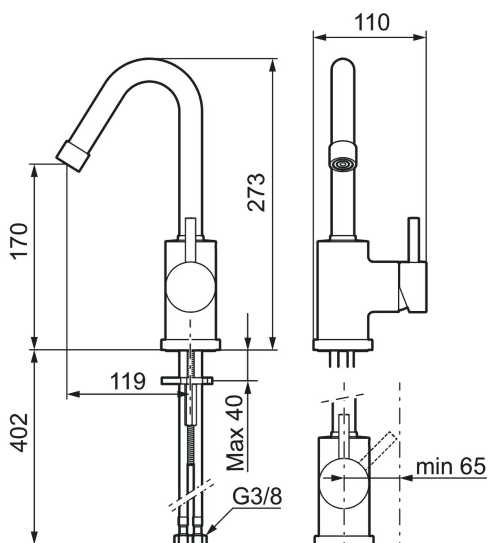

## Etgrebsarmatur, Mora Izzy Regular

Mora Izzy formidler harmoni og elegance og kan give selv det smukkeste badeværelse et designløft. Tudeens formsmukke linjer giver Mora Izzy et karakteristisk udseende.

Artikel-nummer:

702805.00

VVS:

701981104

Flow 3 bar: 5,9

l/m

Beskrivelse: Krom

- Til håndvask.
- ESS (Energy Saving System).
- Fast tud.
- 119 mm fremspring.
- Indbygget temperatur- og flowbegrænsner.
- Hulmål Ø29-37 mm.