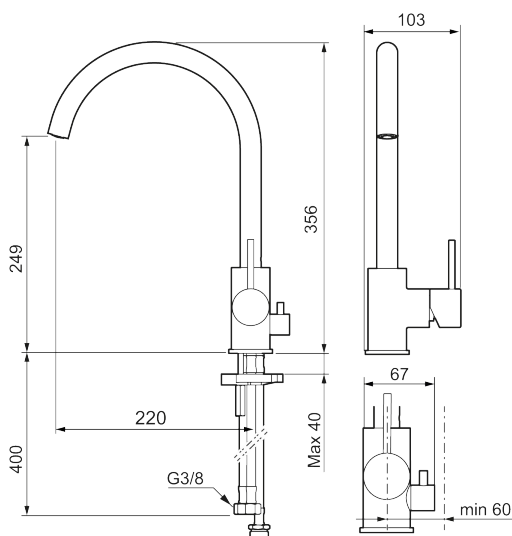

Om serien

INXX II er en elegant og tidløs serie i en palett av nøyte utvalgte nyanser. Kombinasjonen av høy kvalitet, stilren design og herlig komfort gjør den til den ultimate serien.

Art.no.:	NRF-nummer:	Flow 3 bar: 6,0
272151.76CA	4290531	l/m

Utførende: Børstet nikkel

Unike funksjoner

Tilbakeslagssikring 

- Vannmengdebegrenser og temperatursperre
- Svingbar tut sperre 60°, 85°, 110° eller 360°
- Innebygget avstengning for maskin, innstilt på Kv. OBS! Ikke omstillbar til VV
- Fleksible Soft PEX®-rør med 3/8" mutter
- For hull i benk Ø34-37 mm