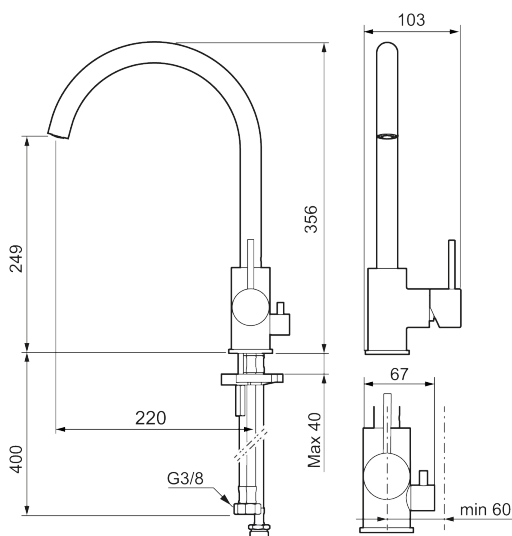

Om serien

INXX II er en elegant og tidløs serie i en palett av nøyte utvalgte nyanser. Kombinasjonen av høy kvalitet, stilren design og herlig komfort gjør den til den ultimate serien.

Art.no.:	NRF-nummer:	Flow 3 bar: 6,0
272151.76CA	4290531	l/m
Utførende: Børstet nikkel		

Unike funksjoner

Tilbakeslagssikring 

- Vannmengdebegrenser og temperatursperre
- Svingbar tut sperre 60°, 85°, 110° eller 360°
- Innebygget avstengning for maskin, innstilt på Kv. OBS! Ikke omstillbar til VV
- Fleksible Soft PEX®-rør med 3/8" mutter
- For hull i benk Ø34-37 mm