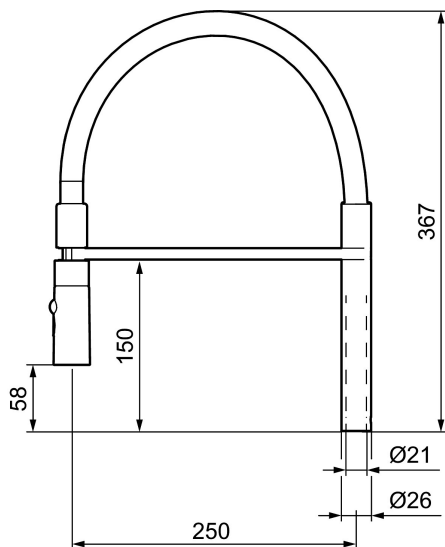

Unika egenskaper

Utloppspip, MORA ONE

Art.nr: 409563.0011 **RSK:** 8394026

Utförande: Pip, komplett, svart slang

- För MORA ONE miniprofi
- 2-stråligt munstycke (normal och sköljstråle)
- Eco (energi- och vattenbesparande strålsamlare)
- Svängbar pip 60°, 85°, 110° eller 360°
- OBS! Passar ej Mora Cera köksblandare med flexibel pip