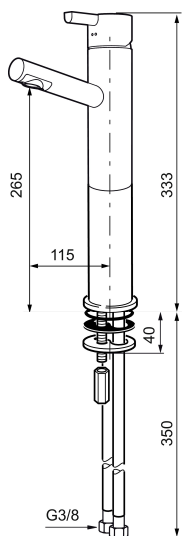

Wastafelmengkraan MORA REXX B5

Artikelnummer: 707161 Flow 3 bar: 4,6 l/m

Omschrijving: Chroom

- ESS (Energie Spaar Systeem)
- Keramische afdichtingen
- Instelbare volumestroom en temperatuurbegrenzing
- Eco (Energie- en waterbesparende volumestroombegrenzer, 5 l/min bij 200-600 kPa, drukonafhankelijk)
- Flexible aansluitslangen 3/8" wartel
- Kraangat Ø32-37 mm (Ø32-35 mm aanbevolen)

Unieke karaktereigenschappen

Type terugstroombeveiliging **AA**

Wastafelmengkraan MORA REXX B5

Artikelnummer: 707161

Onderdelen lijst

NR.	ARTIKELNR.	OMSCHRIJVING
	209560.AC	Pakking voor Soft PEX®-aansluitslangen 3/8", 10 St.
1	209500.AE	Hendel, chroom
1	209500.0011AE	Hendel, chroom/zwart
2	409337	RH-hendel
3	209501.AE	Afdekmoer, chroom
4	209493.AE	Keramisch bovendeeel, ESS
4	708301.AE	Keramisch bovendeeel
5	209506.AE	L-uitloop, compleet, chroom
5	209506.0011AE	L-uitloop, compleet, chroom/zwart
6	209502.AE	Straalregelaar, L-uitloop, 7,6 l/min van 200–600 kPa, chroom
6	209502.0011AE	Straalregelaar, L-uitloop, 7,6 l/min van 200–600 kPa, chroom/zwart
7	209508.AE	J-uitloop, compleet, chroom
8	209507.AE	C-uitloop, compleet, chroom
9	209503.AE	Straalregelaar M18 bidr., 7,6 l/min van 200–600 kPa, chroom
10	209520.AE	Pakkingset, compleet met schroef en inbussleutel
11	708779.AE	Bevestigingsset, keukenmengkraan
12	209518.AE	Bevestigingsset, wastafelmengkraan
13	209562.AE	Positioneringsring, Wastafel

NR.	ARTIKELNR.	OMSCHRIJVING
14	209563.AE	Positioneringsring, Keuken
15	209505.AE	Hendel voor vaatwasseraansluiting, chroom
16	209504.AE	Keramisch patroon voor vaatwasseraansluiting, met servicegereedschap
17	459013	Bevestigingsschroef
18	409480.AE	Straalregelaar met kogelscharnier M18 bidr., 7–9 l/min van 300 kPa