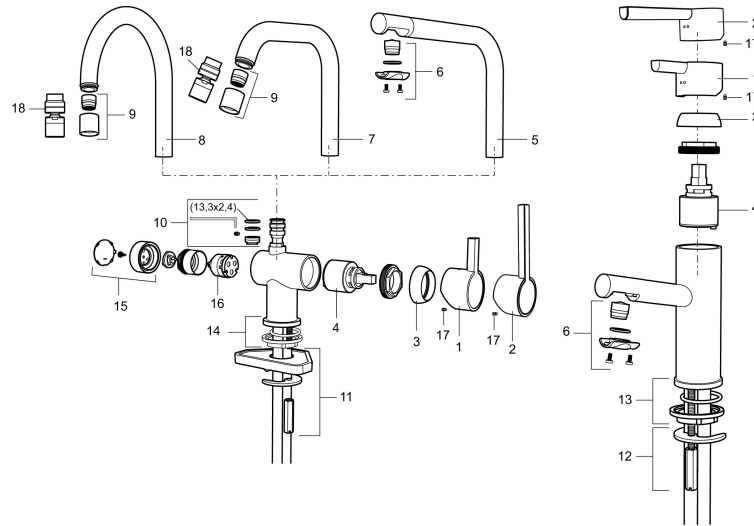

Wastafelmengkraan MORA REXX B5

Artikelnummer: 707161 Flow 3 bar: 4,6 l/m

Omschrijving: Chroom

- ESS (Energie Spaar Systeem)
- Keramische afdichtingen
- Instelbare volumestroom en temperatuurbegrenzing
- Eco (Energie- en waterbesparende volumestroombegrenzer, 5 l/min bij 200-600 kPa, drukonafhankelijk)
- Flexible aansluitslangen 3/8" wartel
- Kraangat Ø32-37 mm (Ø32-35 mm aanbevolen)

Unieke karaktereigenschappen

Type terugstroombeveiliging **AA**

Wastafelmengkraan MORA REXX B5

Artikelnummer: 707161

Onderdelen lijst

NR.	ARTIKELNR.	OMSCHRIJVING
	209560.AC	Pakking voor Soft PEX®-aansluitslangen 3/8", 10 St.
1	209500.AE	Hendel, chroom
1	209500.0011AE	Hendel, chroom/zwart
2	409337	RH-hendel
3	209501.AE	Afdekmoer, chroom
4	209493.AE	Keramisch bovendeeel, ESS
4	708301.AE	Keramisch bovendeeel
5	209506.AE	L-uitloop, compleet, chroom
5	209506.0011AE	L-uitloop, compleet, chroom/zwart
6	209502.AE	Straalregelaar, L-uitloop, 7,6 l/min van 200–600 kPa, chroom
6	209502.0011AE	Straalregelaar, L-uitloop, 7,6 l/min van 200–600 kPa, chroom/zwart
7	209508.AE	J-uitloop, compleet, chroom
8	209507.AE	C-uitloop, compleet, chroom
9	209503.AE	Straalregelaar M18 bidr., 7,6 l/min van 200–600 kPa, chroom
10	209520.AE	Pakkingset, compleet met schroef en inbussleutel
11	708779.AE	Bevestigingsset, keukenmengkraan
12	209518.AE	Bevestigingsset, wastafelmengkraan
13	209562.AE	Positioneringsring, Wastafel

NR.	ARTIKELNR.	OMSCHRIJVING
14	209563.AE	Positioneringsring, Keuken
15	209505.AE	Hendel voor vaatwasseraansluiting, chroom
16	209504.AE	Keramisch patroon voor vaatwasseraansluiting, met servicegereedschap
17	459013	Bevestigingsschroef
18	409480.AE	Straalregelaar met kogelscharnier M18 bidr., 7–9 l/min van 300 kPa