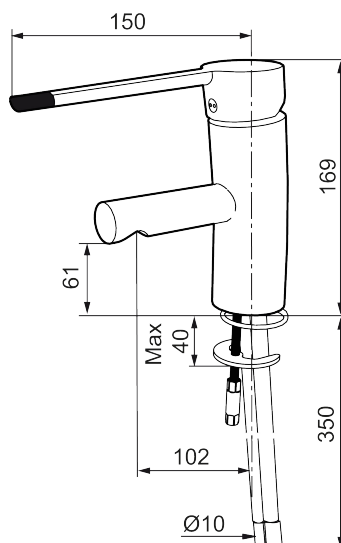

Artikel-nummer:

VVS:

Flow 3 bar: 4,7

733010.CA

701489404

l/m

Beskrivelse: Krom, konstant flow ved 2–6 bar

Unikke egenskaber

Tilbageløbssikring

- Til håndvask.
- 102 mm fremspring.
- Handicapvenligt.
- ESS (Energy Saving System).
- Soft Closing og keramisk kartusche.
- Indbygget temperatur- og flowbegrænser.
- Flexible tilslutningslanger.
- Godkendt af Svenska Reumatikerförbundet.
- Lead Free (blyfri).
- Hulmål Ø33,5-37 mm.
- **5 års trykgaranti.**

Artikel-nummer: 733010.CA VVS: 701489404

Reservedelsliste

NR.	ART.NO	VVS	BESKRIVELSE
1	209524.AE	745148369	Svingtuds begrænsningssæt
2	209543.AE	745148373	Svingtuds begrænsningssæt 40°
3	S600206		Selvlukkende håndbruser, krom
4	409340.AE		Stabiliseringssæt
5	409380.AE		Strålsamler M22 indv, med kugleled, 7–9 l/min ved 3 bar
6	131415.AE		Perlatorhylster M24 udv., 15 mm, krom
7	409382.AE		Strålsamler M21,5 udv., 7–9 l/min ved 3 bar
7	409385.AE		Strålsamler M21,5 udv., 5 l/min ved 2–6 bar
7	S600228		Strålsamler M21,5 udv., 3 l/min ved 2–6 bar
8	131410.AE		Perlatorhylster M22 indv.
9	409387.AE	745148398	Bespændingssæt. Til håndvask
10	409388.AE	745148397	Bespændingssæt. Til køkkenvask
11	409389.AE	745148401	Greb, komplet