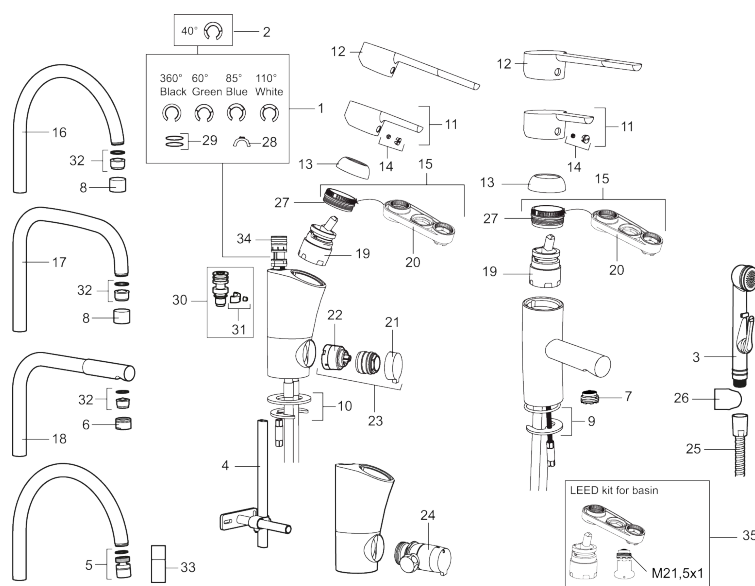

Tilbageløbssikring

- Til håndvask.
- 102 mm fremspring.
- Handicapvenligt.
- ESS (Energy Saving System).
- Soft Closing og keramisk kartusche.
- Indbygget temperatur- og flowbegrænser.
- Flexible tilslutningslanger.
- Godkendt af Svenska Reumatikerförbundet.
- Lead Free (blyfri).
- Hulmål Ø33,5-37 mm.
- **5 års trykgaranti.**

PRODUKTBESKRIVELSE

Etgrebsarmatur, Mora MMIX B5 Care

Mora MMIX kombinerer et formsmukt og ergonomisk design med et energieffektivt indre. Designet er præget af en kærtegnende bølgede geometri og formidler en tidløs og sammenhængende stil gennem hele serien. Vores unikke miljøkoncept EcoSafe™ ligger til grund for udviklingsarbejdet og bidrager til et lavt energiforbrug og langsigtede miljøhensyn.

Artikel-nummer: 733010.CA VVS: 701489404

Reservedelsliste

NR.	ART.NO	VVS	BESKRIVELSE
1	209524.AE	745148369	Svingtuds begrænsningssæt
2	209543.AE	745148373	Svingtuds begrænsningssæt 40°
3	S600206		Selvlukkende håndbruser, krom
4	409340.AE		Stabiliseringssæt
5	409380.AE		Strålsamler M22 indv, med kugleled, 7–9 l/min ved 3 bar
6	131415.AE		Perlatorhylster M24 udv., 15 mm, krom
7	409382.AE		Strålsamler M21,5 udv., 7–9 l/min ved 3 bar
7	409385.AE		Strålsamler M21,5 udv., 5 l/min ved 2–6 bar
7	S600228		Strålsamler M21,5 udv., 3 l/min ved 2–6 bar
8	131410.AE		Perlatorhylster M22 indv.
9	409387.AE	745148398	Bespændingssæt. Til håndvask
10	409388.AE	745148397	Bespændingssæt. Til køkkenvask
11	409389.AE	745148401	Greb, komplet