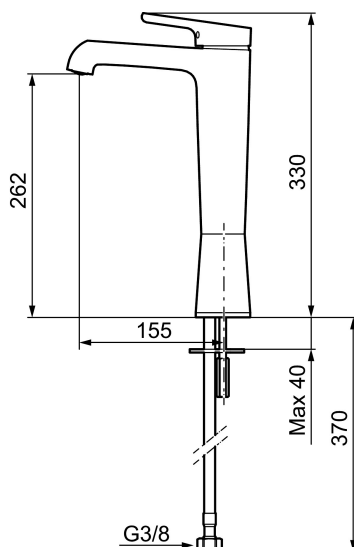

Artikel-nummer:  
263081.CA

VVS:  
701482204

Flow 3 bar: 4,8  
l/m

Beskrivelse: Krom

### Unikke egenskaber

Tilbageløbssikring

- Til håndvask.
- 155 mm fremspring.
- ESS (Energy Saving System)
- Soft Closing og keramisk kartusche.
- Indbygget temperatur- og flowbegrænsner.
- Eco (Energi- og vandbesparende konstantvandstrømsperlator 5 l/min) ved 2-6 bar.
- Flexible tilslutningsslanger.
- Hulmål Ø34-37 mm.
- **5 års trykgaranti.**