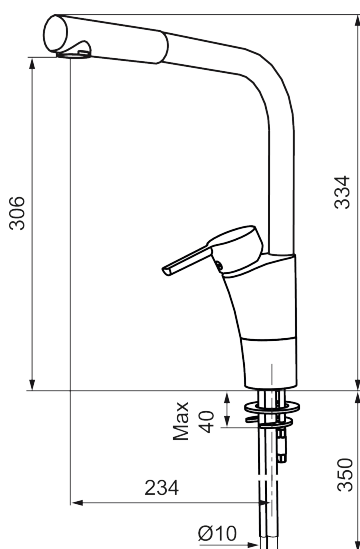

Ainutlaatuiset ominaisuudet

Mora MMIX K6 keittiöhana

Mora MMIX:ssä kaunislinjainen ja ergonominen muotoilu yhdistyy energiatehokkaaseen sisäosaan. Muotoilua leimaa hivelevän kaunis aaltoileva geometria, joka tekee koko sarjasta ajattoman tyylikkään. Kehitystyö perustuu ainutlaatuiseseen EcoSafe™-ympäristökonseptiimme, joka säästää energiaa ja edistää pitkäjänteistä ympäristöajattelua.

Tuote-nro: 732000.TT LVI: 6261191 Flow 3 bar: 7,5 l/m

Kuvaus: Kromattu

- Keraaminen säätökasetti: pitkä käyttöikä ja pehmeä sulkeutuminen, joka estää paineiskut ja putkien paukkumiset.
- ESS-energiansäästötoiminto
- TT-vedensäästötoiminto
- Juoksuputken rajoitus valittavissa 60°, 85°, 110° tai 360°
- Eco-poresuutin
- Joustavat Soft PEX®- liitosletkut 3/8" liitosmutterilla
- Lämpötilan esisäätö
- Lead Free, lyijyttömät materiaalit
- Asennusreikä: Ø32-37 mm
- Ääniluokka 1