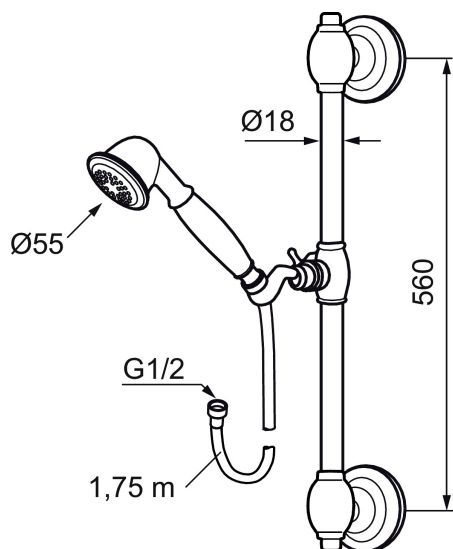

Artikel-Nr.: 130277.0065

Ausführung: Chrom/Gold

- Metallausführung
- Schlauchlänge 1750 mm, Metall

Unique characteristics

PRODUCT DESCRIPTION

## Ersatzteilliste

NO.	ART.NR	AUSFÜHRUNG
1	131183	Duschkopf 120 mm
2	130802.AE	Handbrause
3	139830.ae	Gleiter 18 mm, chrom
4	139749.AE	Gleiter 20 mm, chrom
4	139749.0065AE	Gleiter 20 mm, chrom/gold
5	139835.AE	Duschschlauch 1750 mm, chrom
6	130550.AE	Duschrohrklammer
7	139761	Duschumsteller, chrom
7	139761.0065	Duschumsteller, chrom/gold