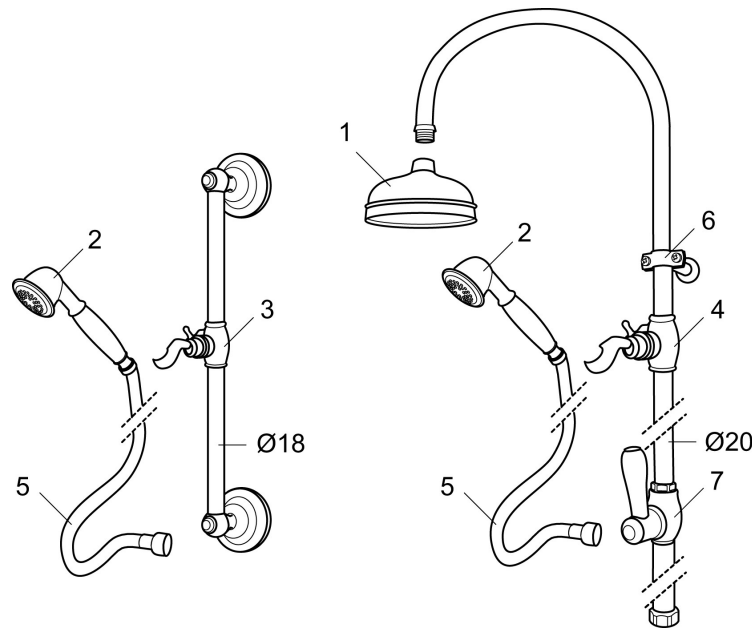

Artikel-Nr.: 130277.0065

Ausführung: Chrom/Gold

- Metallausführung
- Schlauchlänge 1750 mm, Metall

Unique characteristics

PRODUCT DESCRIPTION

## Ersatzteilliste

NO.	ART.NR	AUSFÜHRUNG
1	131183	Duschkopf 120 mm
2	130802.AE	Handbrause
3	139830.ae	Gleiter 18 mm, chrom
4	139749.AE	Gleiter 20 mm, chrom
4	139749.0065AE	Gleiter 20 mm, chrom/gold
5	139835.AE	Duschschlauch 1750 mm, chrom
6	130550.AE	Duschrohrklammer
7	139761	Duschumsteller, chrom
7	139761.0065	Duschumsteller, chrom/gold