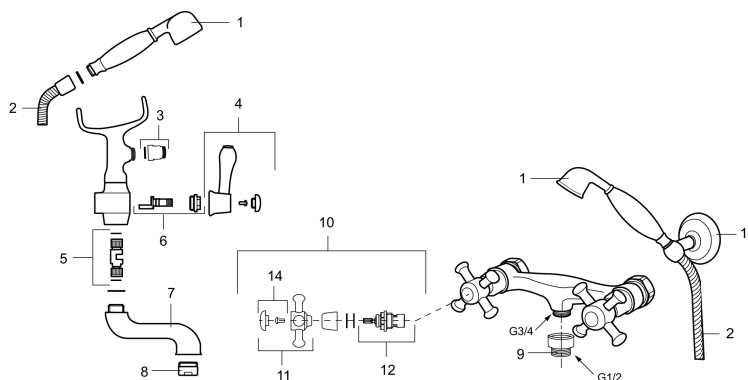

MORA CLASSIC togrepsbatteri

Mora Classic er en eksklusiv serie vannkraner som ivaretar de gamle designidealene med de runde og kraftige formene. Alle deler er fremstilt i metall, med ekte Morakvalitet. I tillegg til komfort og trygghet gir et Mora Classic badekarbatteri deg detaljen som skaper helheten på badet ditt. Keramisk tetning er standard. Moderne teknikk i klassisk tapning når den er som best.

Art.no.: 700624 NRF-nummer: 4290351

Utførende: Krom

- Med hånddusjgaffel, slange og hånddusj
- Med vender, kar/dusj

Unike funksjoner

PRODUKTBEKRIVNING

MORA CLASSIC togrepsbatteri

Mora Classic er en eksklusiv serie vannkranter som ivaretar de gamle designidealene med de runde og kraftige formene. Alle deler er fremstilt i metall, med ekte Morakvalitet. I tillegg til komfort og trygghet gir et Mora Classic badekarbatteri deg detaljen som skaper helheten på badet ditt. Keramisk tetning er standard. Moderne teknikk i klassisk tapning når den er som best.

Art.no.: 700624

NRF-nummer: 4290351

Reservedelsliste

NR.	ART. NO.	NRF-NUMMER	BESKRIVELSE
1	130802.AE	4294691	Hånddusj, krom
2	139835.AE	4294433	Dusjslange, 1,75 m, krom
3	S600075		Nippelmuffe med tilbakeslagsventil
4	708141.AE	4295854	Spak til sjalter
5	708143.AE	4295856	Stempel til sjalter
6	708142.AE	4295855	Sjalter
7	708339		Utløpstut for badekarbatteri
8	131328.AE	4296505	StrålesamlerM28 utv., 24–26 l/min ved 3 bar, krom
9	640000.AE		Overgangsnippel G1/2 utv- G3/4 innv med pakning
10	708147.AE	4295802	Overdel med ratt komplett, keramisk tetning
11	708137.AE	4295851	Ratt, komplett med skrue og dekkebrikke (VV+KV)
12	719109.AE	4295803	Keramisk overdel G1/2 uten ratt
13	130804.AE	4294731	Veggholder for hånddusj, krom
14	708135.AE	4296507	Skrue og dekkebrikke (VV+KV) krom
14	708135.65AE		Skrue og dekkebrikke (VV+KV) gull