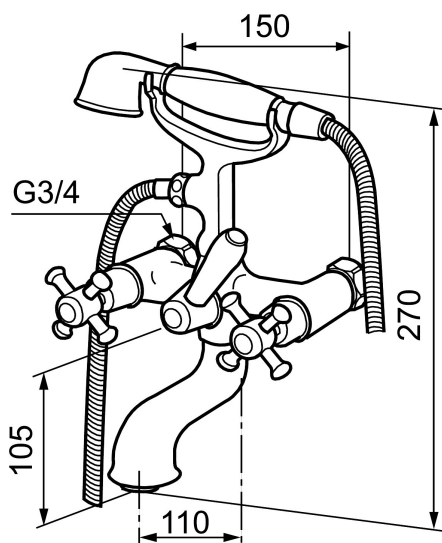

MORA CLASSIC togrepsbatteri

Mora Classic er en eksklusiv serie vannkraner som ivaretar de gamle designidealene med de runde og kraftige formene. Alle deler er fremstilt i metall, med ekte Morakvalitet. I tillegg til komfort og trygghet gir et Mora Classic badekarbatteri deg detaljen som skaper helheten på badet ditt. Keramisk tetning er standard. Moderne teknikk i klassisk tapning når den er som best.

Art.no.: 700624 NRF-nummer: 4290351

Utførende: Krom

- Med hånddusjgaffel, slange og hånddusj
- Med vender, kar/dusj

Unike funksjoner

PRODUKTBEKRIVNING

MORA CLASSIC togrepsbatteri

Mora Classic er en eksklusiv serie vannkranter som ivaretar de gamle designidealene med de runde og kraftige formene. Alle deler er fremstilt i metall, med ekte Morakvalitet. I tillegg til komfort og trygghet gir et Mora Classic badekarbatteri deg detaljen som skaper helheten på badet ditt. Keramisk tetning er standard. Moderne teknikk i klassisk tapning når den er som best.

Art.no.: 700624

NRF-nummer: 4290351

Reservedelsliste

NR.	ART. NO.	NRF-NUMMER	BESKRIVELSE
1	130802.AE	4294691	Hånddusj, krom
2	139835.AE	4294433	Dusjslange, 1,75 m, krom
3	S600075		Nippelmuffe med tilbakeslagsventil
4	708141.AE	4295854	Spak til sjalter
5	708143.AE	4295856	Stempel til sjalter
6	708142.AE	4295855	Sjalter
7	708339		Utløpstut for badekarbatteri
8	131328.AE	4296505	StrålesamlerM28 utv., 24–26 l/min ved 3 bar, krom
9	640000.AE		Overgangsnippel G1/2 utv- G3/4 innv med pakning
10	708147.AE	4295802	Overdel med ratt komplett, keramisk tetning
11	708137.AE	4295851	Ratt, komplett med skrue og dekkebrikke (VV+KV)
12	719109.AE	4295803	Keramisk overdel G1/2 uten ratt
13	130804.AE	4294731	Veggholder for hånddusj, krom
14	708135.AE	4296507	Skrue og dekkebrikke (VV+KV) krom
14	708135.65AE		Skrue og dekkebrikke (VV+KV) gull