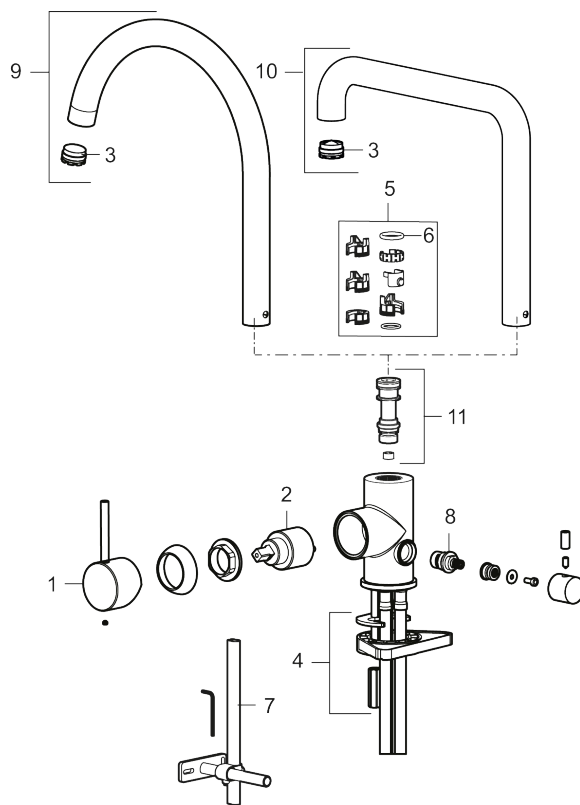

Unike funksjoner

Tilbakeslagssikring

- Vannmengdebegrenser og temperatursperre
- Mora Eco konstantvannmengde 6 l/min ved 2-6 bar
- Svingbar tut sperre 60°, 85°, 110° eller 360°
- Innebygget avstengning for maskin, innstilt på Kv. OBS! Ikke omstillbar til VV
- Fleksible Soft PEX®-rør med 3/8" mutter
- For hull i benk Ø34-37 mm

PRODUKTBESKRIVNING

MORA INXX II sharp

Med en krommet holdbar nyanse og kjøkkenkranens sterke karakter tar INXX II sharp på en moderne og stilren måte en sentral plass på kjøkkenet. Blandebatteriet er testet og godkjent ut fra gjeldende byggeregler og det er energieffektivt, noe som innebærer at man får et lavere vann- og energiforbruk uten å gi avkall på komforten.

NRF-nummer: 4290508

Reservedelsliste

NR.	ART. NO.	NRF-NUMMER	BESKRIVELSE
1	409700.AE	4295005	Spak, komplett, krom
1	409700.12AE	4294998	Spak, komplett, matt sort
1	409700.22AE	4294999	Spak, komplett, matt hvit
1	409700.44AE	4295001	Spak, komplett, matt grå
1	409700.60AE	4295002	Spak, komplett, polert messing PVD
1	409700.62AE	4295003	Spak, komplett, børstet messing PVD

NR.	ART. NO.	NRF-NUMMER	BESKRIVELSE
1	409700.76AE	4295004	Spak, komplett, børstet nikkel
2	409702.AE	4295013	Innsats
3	S600230		Strålesamler M21,5 utv., Z
4	S600055		Monteringstilbehør
5	209565.AE		Låsesett for tut
6	708843.AE		O-ring (15,54 x 2,62), 2 stk
7	409340.AE		Stabiliseringssats
8	409707.AE	4295017	Vaskemaskininnsats
9	409712.AE		Utløpstut, krom
9	409712.12AE		Utløpstut, matt sort
9	409712.22AE		Utløpstut, matt hvit
9	409712.44AE		Utløpstut, matt grå
9	409712.60AE		Utløpstut, polert messing PVD
9	409712.62AE		Utløpstut, børstet messing PVD
9	409712.76AE		Utløpstut, børstet nikkel
10	409713.AE		Utløpstut, krom
10	409713.12AE		Utløpstut, matt sort
10	409713.22AE		Utløpstut, matt hvit
10	409713.44AE		Utløpstut, matt grå
10	409713.60AE		Utløpstut, polert messing PVD
10	409713.62AE		Utløpstut, børstet messing PVD
10	409713.76AE		Utløpstut, børstet nikkel
11	S600231		Tutnippel, komplett