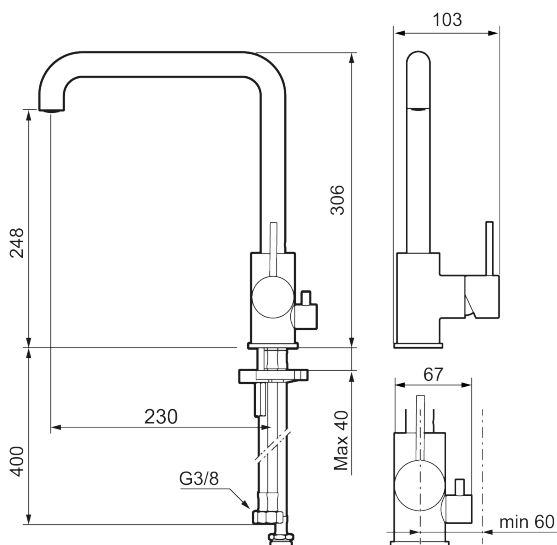

Om serien

INXX II er en elegant og tidløs serie i en palett av nøye utvalgte nyanser. Kombinasjonen av høy kvalitet, stilrene design og herlig komfort gjør den til den ultimate serien.

Art.no.: 272071.CA NRF-nummer: 4290508 Flow 3 bar: 6,0 l/m
Utførende: Krom

Unike funksjoner

Tilbakeslagssikring

- Vannmengdebegrenser og temperatursperre
- Mora Eco konstantvannmengde 6 l/min ved 2-6 bar
- Svingbar tut sperre 60°, 85°, 110° eller 360°
- Innebygget avstengning for maskin, innstilt på Kv. OBS! Ikke omstillbar til VV
- Fleksible Soft PEX®-rør med 3/8" mutter
- For hull i benk Ø34-37 mm