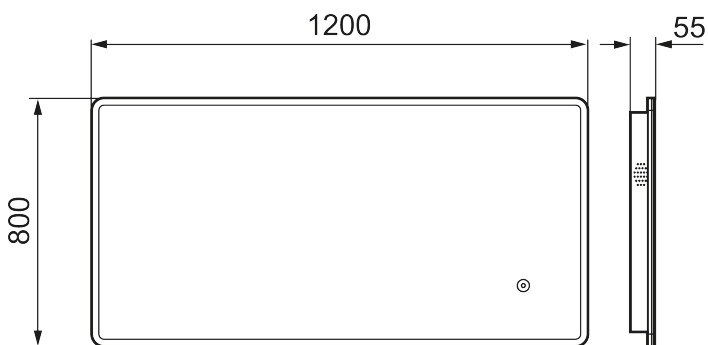

Bluetooth

Unike funksjoner

MORA CARA II, speil

Cara har et design som minner om Solo I, med hvit akrylramme, og touch-funksjon for å styre LED-belysningen. Cara har justerbar fargetemperatur, slik at du får den rette stemningen på badet.

Art.no.: 953134

Utførende: 1200 x 800 mm

- Ramme med belysning
- Energibesparende LED-belysning
- Smuss og ripebeskyttende glass med sikkerhetsfilm
- Anti-dugg
- Touch av/på
- Justerbar fargetemperatur 2700-6400 K
- IP44-sertifisert, CE-merket
- Bluetooth med innebygde høytalere
- Dybde: 55 mm