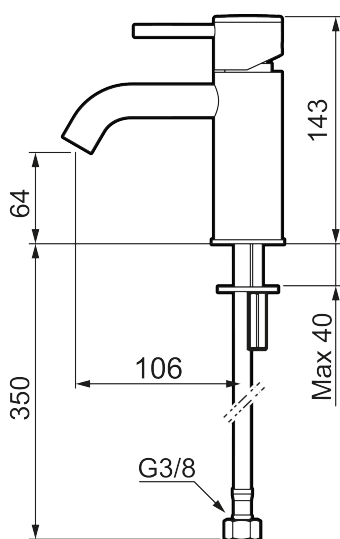

## MORA INXX II soft, small servantbatteri

INXX II servantkran finnes i tre ulike høyder der small er en lav kran som er tilpasset for mindre håndvask. Med en holdbar mattgrå nyanse og servantkranens stilrene form, øker INXX II soft baderommets komfort og gir en følelse av kvalitet og eleganse. Blandebatteriet er testet og godkjent ut fra gjeldende byggeregler og det er energieffektivt, noe som innebærer at man får et lavere vann- og energiforbruk uten å gi avkall på komforten. Bunnventil finnes som tilbehør i samme nyanse.

- Vannmengdebegrenser og temperatursperre
- Fleksible Soft PEX<sup>®</sup>-rør med 3/8" mutter