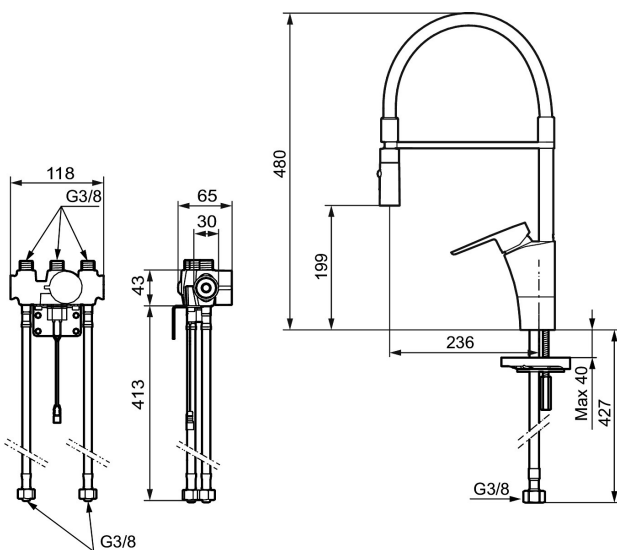

Ainutlaatuiset ominaisuudet

Mora Cera Duo Miniprofi

Tuote-nro: 242402 Flow 3 bar: 9,1 l/m

Kuvaus: Kromattu, paristokäyttöinen (sis.pariston)

- ESS-energiansäästötoiminto
- Yhdistetty keittiöhana ja esihuuhtelulaite
- Lämpötilan ja virtaaman esisäätö
- Keraaminen säätökasetti: pitkä käyttöikä ja pehmeä sulkeutuminen
- Juoksuputken rajoitus valittavissa 60°, 85° tai 110°
- Ajastettu huuhtelu - turvallinen sulkeutuminen estää tulvimisen
- Voidaan sulkea 5 min. ajaksi (esim. siivouksen ajaksi)
- Alhainen virrankulutus takaa paristolle pitkän toiminta-ajan
- Tunnistin IP67
- Ääniluokka 1

Asennus:

- Automaattinen tunnistimen kalibrointi
- Kaiki mallit voidaan muuttaa paristokäyttöisestä (6V) verkkovirrälle (12V AC/DC)
- Verkkovirrälle vaihdettaessa tarvitaan adapterisarja S600147
- Joustavat Soft PEX®- liitosletkut 3/8" liitosmutterilla
- Asennusreikä Ø34-37 mm

Asetukset:

- Ohjelmoitava havaitsemisetäisyys
- Ohjelmoitava huuhteluaika

Mora Cera Duo Miniprofi

Tuote-nro: 242402

Varaosalistaus

NRO.	MA-NRO	LM	KUVAUS
1	409600.AE		Vipu, täydellinen
2	409392.AE		Merkkinasta ja vivun kiinnitysruuvi
3	409391.AE		Peitelevy
4	409393.AE		Kiinnitysmutteri ja huoltotyökalu
5	409403.AE	6432018	Keraaminen säätöosa, sis.huoltotyökalun
6	S600059		Juoksuputki, täydellinen, kromattu
7	S600061		Tukivarren vastakappale
8	209524.AE	6432226	Juoksuputken rajoitinsarja
9	409388.AE		Kiinnityssarja, keittiöhanalle
10	729443		Sekoitusventtiili
11	729455.AE	6432148	Magneettiventtiili
12	S600166		Elektroniikkayksikkö
13	729441.AE		Paristorasia
14	S600135	6432264	Paristo
15	S600129	6432259	Muuntaja 12V