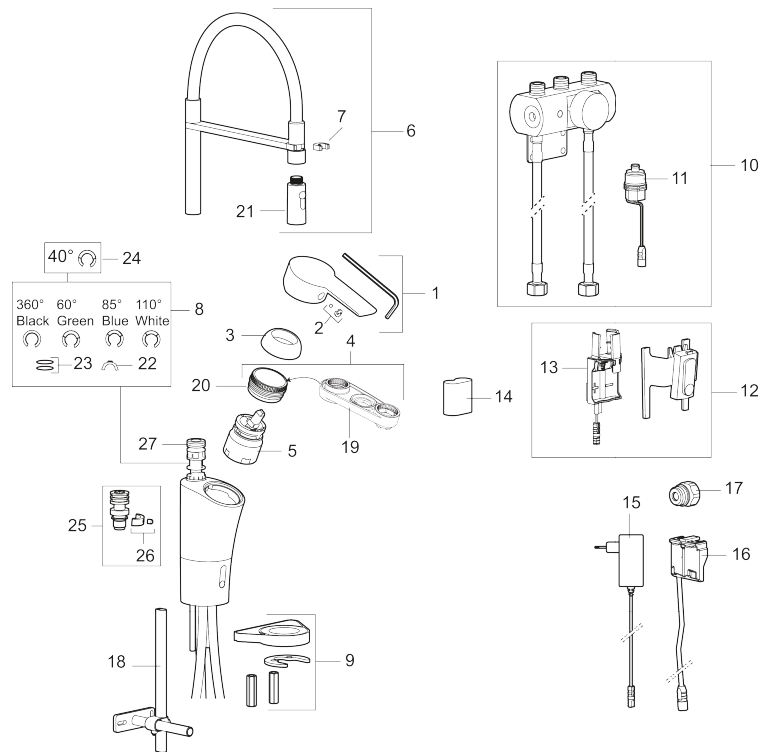

Ainutlaatuiset ominaisuudet

Mora Cera Duo Miniprofi

Tuote-nro: 242402 Flow 3 bar: 9,1 l/m

Kuvaus: Kromattu, paristokäyttöinen (sis.pariston)

- ESS-energiansäästötoiminto
- Yhdistetty keittiöhana ja esihuuhtelulaite
- Lämpötilan ja virtaaman esisäätö
- Keraaminen säätökasetti: pitkä käyttöikä ja pehmeä sulkeutuminen
- Juoksuputken rajoitus valittavissa 60°, 85° tai 110°
- Ajastettu huuhtelu - turvallinen sulkeutuminen estää tulvimisen
- Voidaan sulkea 5 min. ajaksi (esim. siivouksen ajaksi)
- Alhainen virrankulutus takaa paristolle pitkän toiminta-ajan
- Tunnistin IP67
- Ääniluokka 1

Asennus:

- Automaattinen tunnistimen kalibrointi
- Kaiki mallit voidaan muuttaa paristokäyttöisestä (6V) verkkovirrälle (12V AC/DC)
- Verkkovirrälle vaihdettaessa tarvitaan adapterisarja S600147
- Joustavat Soft PEX®- liitosletkut 3/8" liitosmutterilla
- Asennusreikä Ø34-37 mm

Asetukset:

- Ohjelmoitava havaitsemisetäisyys
- Ohjelmoitava huuhteluaika

Mora Cera Duo Miniprofi

Tuote-nro: 242402

Varaosalistaus

NRO.	MA-NRO	LM	KUVAUS
1	409600.AE		Vipu, täydellinen
2	409392.AE		Merkkinasta ja vivun kiinnitysruuvi
3	409391.AE		Peitelevy
4	409393.AE		Kiinnitysmutteri ja huoltotyökalu
5	409403.AE	6432018	Keraaminen säätöosa, sis.huoltotyökalun
6	S600059		Juoksuputki, täydellinen, kromattu
7	S600061		Tukivarren vastakappale
8	209524.AE	6432226	Juoksuputken rajoitinsarja
9	409388.AE		Kiinnityssarja, keittiöhanalle
10	729443		Sekoitusventtiili
11	729455.AE	6432148	Magneettiventtiili
12	S600166		Elektroniikkayksikkö
13	729441.AE		Paristorasia
14	S600135	6432264	Paristo
15	S600129	6432259	Muuntaja 12V