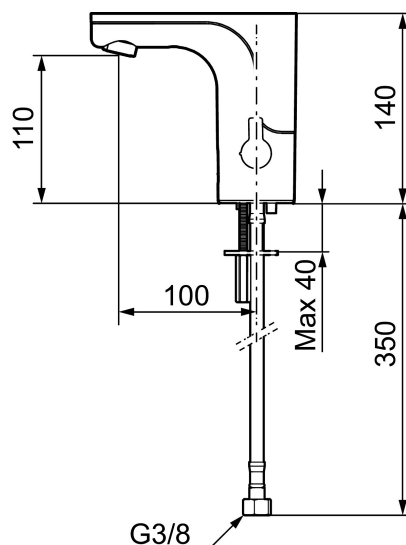

MORA MMIX tronic tvättställsblandare, batteridrift

Sensorstyrda blandare har sitt ursprung i offentliga miljöer, men börjar mer och mer hitta in i det moderna hemmet. MORA MMIX tronic är en ny generation av svenskutvecklade sensorstyrda blandare med all teknik integrerad i blandarhuset, dvs ingen elektronik under tvättstället. Den sparar både vatten och energi, och är lika enkel att installera som en vanlig tvättställsblandare. MORA MMIX tronic är batteridrivna, men är enkel att konvertera om till nät drift. Med hjälp av reglaget på sidan ställer man enkelt temperaturen.

Art.nr: 720080.LD1 RSK: 8430075 Flöde 3 bar: 1,7 l/min
Utförande: Krom, batteridrift (inkl. batteri), 1,7 l/min vid 2-6 bar, LEED-anpassad

Unika egenskaper

- Med temperaturvred, batteridrift (inkl. batteri)
- Mjukstängande magnetventil
- Vandalsäkert utförande i metall
- Eco (energi- och vattenbesparande konstantflödesstrålsamlare)
- Spoltidsbegränsning, förhindrar översvämning
- Framspolningsfunktion 30 sek via sensorn
- Avstängning av flöde i 60 sek via sensorn, (används t.ex. vid rengöring)
- Låg strömförbrukning – Lång livslängd
- Kan genomspolas med hetvatten för legionella sanering
- IP-klass sensor: IP67
- Återströmningsskydd enligt EU-standard SS-EN 1717
- Miljövänliga material, Lead Free, Nickelfri

Installation:

- Enkel installation och service
- Vred för temperaturreglering, efter injustering till önskad temperatur kan vredet ersättas med ett medföljande lock
- Anpassningsbar för batteridrift 6V och nät drift 12V AC/DC
- Vid nät drift använd adaptersats art.nr. S600147
- Automatisk justering av sensoravståndet
- Flexibla anslutningsrör i metallspunnen Soft PEX[®], lekande G3/8

- Hålmått Ø33,5-37 mm

Inställningar:

- Omställbar temperaturbegränsning
- Programmerbar funktion för hygienspolning
- Valbar spoltid