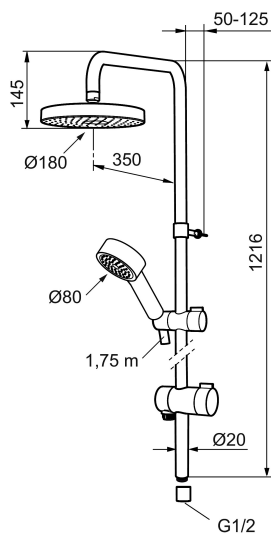

MORA MMIX S5 shower system

Mora MMIX kombinerer en formfin og ergonomisk design med en energieffektiv innside. Designen preges av en kjølelt bølgende geometri og formidler en tidløs og sammenhengende stil i hele serien. Vårt unike miljøkonsept EcoSafe™ ligger til grunn for utviklingsarbeidet og bidrar til lavt energiforbruk og langsiktige miljøhensyn.

Art.no.: 130313 NRF-nummer: 4294154 Flow 3 bar: 12,0 l/m
Utførende: Krom

- Dusjomkaster med keramisk tetning
- Metallslange 1,75 m, PVC/BPA-fri innerslange
- Med antikalksystem "Easy Clean"
- Dusjrøret kan kappes ved behov
- Mora Eco hånddusj 9 l/min og takdusj 12 l/min