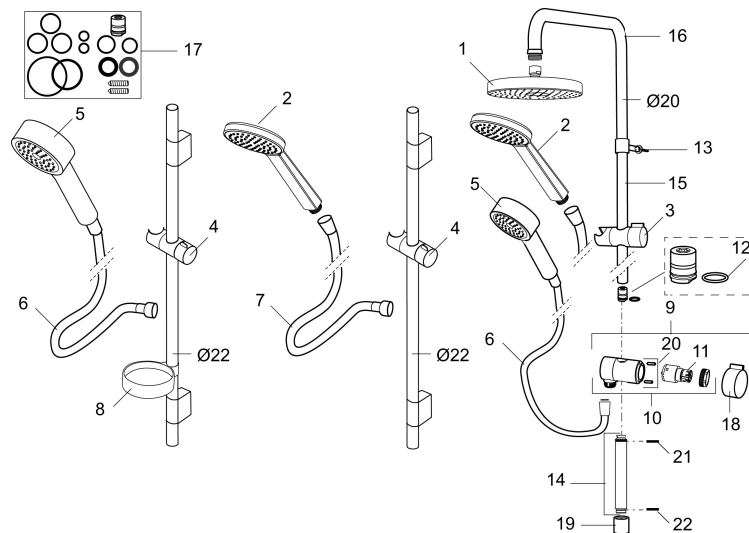

Art.no.: 130313 NRF-nummer: 4294154 Flow 3 bar: 12,0 l/m
Utførende: Krom

- Dusjomkaster med keramisk tetning
- Metallslange 1,75 m, PVC/BPA-fri innerslange
- Med antikalksystem "Easy Clean"
- Dusjrøret kan kappes ved behov
- Mora Eco hånddusj 9 l/min og takdusj 12 l/min

PRODUKTBESKRIVNING

MORA MMIX S5 shower system

Mora MMIX kombinerer en formfin og ergonomisk design med en energieffektiv innside. Designen preges av en kjølelt bølgende geometri og formidler en tidløs og sammenhengende stil i hele serien. Vårt unike miljøkonsept EcoSafe™ ligger til grunn for utviklingsarbeidet og bidrar til lavt energiforbruk og langsiktige miljøhensyn.

Art.no.: 130313

NRF-nummer: 4294154

Reservedelsliste

NR.	ART. NO.	NRF-NUMMER	BESKRIVELSE
	139912.AE	4294183	Distansering for Ø18, Ø20 og Ø22 mm, til såpeskål 409416
1	209544		Dusjkopp 180 mm, krom/sort
1	209545		Dusjkopp 180 mm, krom
2	130374		Hånddusj, krom
3	409418.AE		Hånddusjholder/glider Ø20, krom
4	130363.AE	4294108	Hånddusjholder/glider Ø22
5	130361	4294103	Hånddusj
6	139835.AE	4294433	Dusjslange, 1,75 m, krom
7	130365.AE		1,75 m, koniske muttere
8	409416	4294205	Såpeskål
9	409422		Dusjomkaster, komplett
10	409430.AE		Dusjomkaster (uten ratt)
11	409417.AA		Keramisk innsats for dusjomkaster
12	639173.AE		O-ring, (15,1 x 1,6) 2 stk
13	139906.AE		Dusjrørklammer 20 mm

NR.	ART. NO.	NRF-NUMMER	BESKRIVELSE
14	209549.AE		Anslutningsrør komplett
15	209548.AE		Nedre veggør
16	209550.AE		Øvre veggør / takør
17	409425.AE		Reservedelspose for Mora Shower System
18	409443.AE		Omkasterratt
19	209291.AE		Overgang G1/2 - M18x1
20	139812.AE		Låseskrue M5x20
21	309246.AE		O-ring (13,1 x 1,6) 2 stk
22	609029.AE		O-ring (16,1 x 1,6) 2 stk