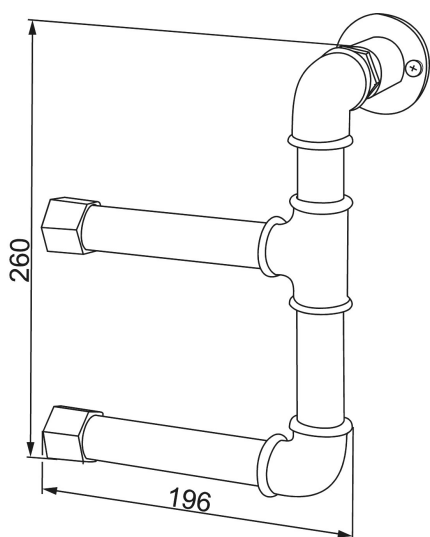

## Mora Garden Toilettenpapierhalter doppelt

Stilvoller wandmontierter Toilettenpapierhalter mit Platz für zwei Toilettenpapierrollen. Mit diesem industriellen und rustikalen Halter in schwarzer Nuance wird das Badezimmer einmalig und persönlich.

Artikel-Nr.: 400025

Ausführung: Stahlgrau

- Toilettenpapierhalter mit Platz für zwei Toilettenpapierrollen