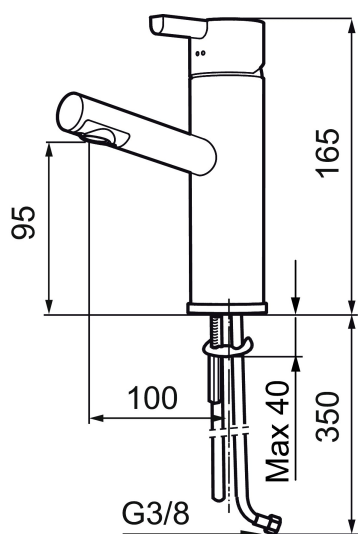

Ainutlaatuiset ominaisuudet

Mora Rexx B5 pesuallashana

Mora Rexx on skandinaavista muotoilua ja toimivuutta parhaimmillaan. Minimalistinen sarja, jossa tärkeintä on yksinkertaisuus. Sarjan innovatiivisuus on sen tarkkuudessa. Kun traditio ja käsityö lyövät kättä modernien valmistusmenetelmien ja innoittavan muotoilun kanssa, on tuloksena Mora Rexx, sisäänrakennettua älykästä toimivuutta tarjoava kaunis pesuallashana.

Tuote-nro: 707150 **LVI:** 6160620 **Flow 3 bar:** 7,8 l/m

Kuvaus: Kromattu

- ESS-energiansäästötoiminto
- Keraaminen säätöosa
- Vesimäärän ja lämpötilan esisäättö
- Joustavat Soft PEX®- liitosletkut 3/8" liitosmutterilla
- Asennusreikä Ø32-37 mm (Ø32-35 mm on suositeltava)
- Ääniluokka 1