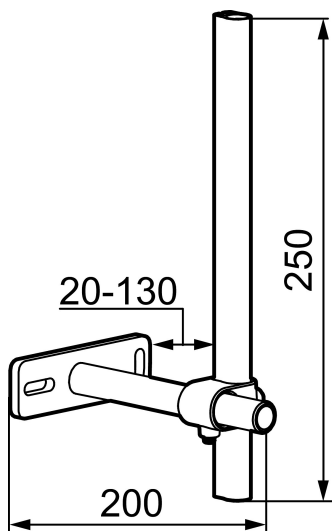

Mora stabiliseringssett

For stabilisering av kjøkkenkraner med Soft PEX®-rør ved installasjon i stålvaske.

Stabiliseringsstangen er utformet for å sikre en stabil og robust installasjon av din kjøkkenkran, spesielt ved bruk med stålvaske. Ved å montere stabiliseringsstangen eliminerer man problemer med vakkende kraner og garanterer en holdbar og sikker installasjon, i tillegg er den lett å montere og leveres med tydelige instruksjoner.

Art.no.: 409340.AE

Utførende: Krom

- For Mora Armatur's ettgrepsbatterier
- Støtter opp blandebatteriet og stiver opp benkeplaten
- Passer på blandebatterier med 6 mm gjengestagg