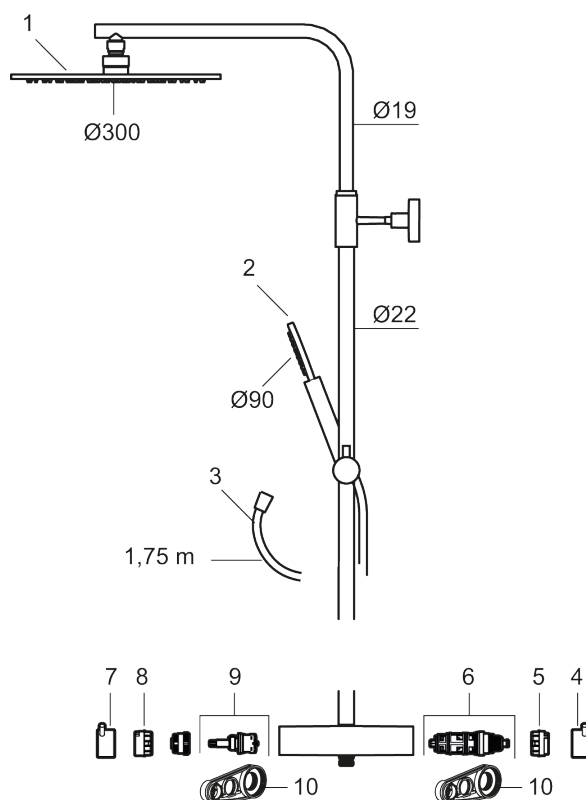

## Reservedelsliste

NR.	ART. NO.	NRF-NUMMER	BESKRIVELSE
1	130348	4295038	Dusjkopp Ø300 mm m/kuleledd, krom
1	130348.12	4295039	Dusjkopp Ø300 mm m/kuleledd, matt sort
1	130348.22	4295041	Dusjkopp Ø300 mm m/kuleledd, matt hvit
1	130348.44	4295042	Dusjkopp Ø300 mm m/kuleledd, matt grå

NR.	ART. NO.	NRF-NUMMER	BESKRIVELSE
1	130348.60	4295043	Dusjkopp Ø300 mm m/kuleledd, polert messing PVD
1	130348.62	4295044	Dusjkopp Ø300 mm m/kuleledd, børstet messing PVD
2	209575	4295032	Hånddusj, krom
2	209575.12	4295033	Hånddusj, matt sort
2	209575.22	4295034	Hånddusj, matt hvit
2	209575.44	4295035	Hånddusj, matt grå
2	209575.60	4295036	Hånddusj, polert messing PVD
2	209575.62	4295037	Hånddusj, børstet messing PVD
3	131170.AE	4295045	Dusjslange 1,75 m, krom
3	131170.12AE	4295046	Dusjslange 1,75 m, matt sort
3	131170.22AE	4295047	Dusjslange 1,75 m, matt hvit
3	131170.44AE	4295048	Dusjslange 1,75 m, matt grå
3	131170.60AE	4295049	Dusjslange 1,75 m, polert messing PVD
3	131170.62AE	4295051	Dusjslange 1,75 m, børstet messing PVD
4	409710.AE	4295018	Temperaturratt, krom
4	409710.12AE	4295019	Temperaturratt, matt sort
4	409710.22AE	4295021	Temperaturratt, matt hvit
4	409710.44AE	4295022	Temperaturratt, matt grå
4	409710.60AE	4295023	Temperaturratt, polert messing PVD
4	409710.62AE	4295024	Temperaturratt, børstet messing PVD
5	S600023	4294996	Sperrering for temperaturratt
6	S600019	4294992	Reguleringsinnmat inkl. verktøy
7	409711.AE	4295025	Avstengningsratt, krom
7	409711.12AE	4295026	Avstengningsratt, matt sort
7	409711.22AE	4295027	Avstengningsratt, matt hvit
7	409711.44AE	4295028	Avstengningsratt, matt grå
7	409711.60AE	4295029	Avstengningsratt, polert messing PVD
7	409711.62AE	4295031	Avstengningsratt, børstet messing PVD
8	S600022	4294995	Stoppring for mengderatt reversibelt
9	S600020	4294993	Keramisk kranoverdel, inkl. verktøy (dusjbatteri)
10	891096.AE	4294142	Serviceverktøy