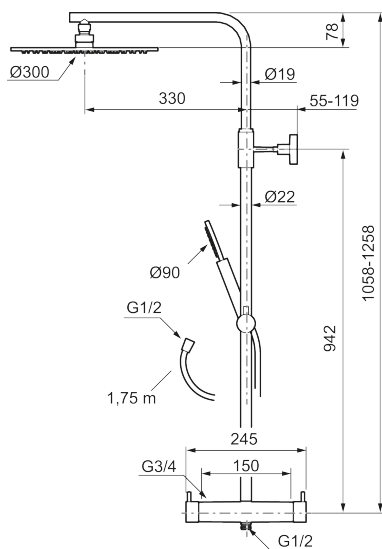

- Sikkerhetsbatteri med takdusj
- Trykk- og termostatstyrt
- Eco mengdeknapp
- Sperreknapp 38°C
- Med keramisk reversibel overdel
- Med tilbakeslagsventiler etter standard EN 1717
- Med antikalksystem "Easy Clean"
- Hånddusj 7,5 l/min og takdusj 11 l/min
- Metallslange 1,75 m, PVC/BPA-fri innerslange
- Justerbar stang
- OBS! Dekkskiver og anslutningskupper bestilles separat