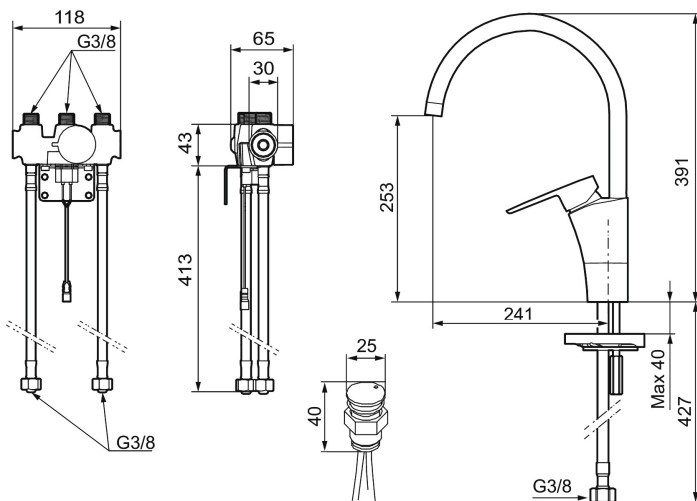

Unike funksjoner

Tilbakeslagssikring

MORA CERA duo kjøkkenbatteri

Mora Cera Duo er en kombinasjon av en tradisjonell kjøkkenkran og en sensorstyrt kran. Med spaken fungerer den som ordinær kran, men med sensorfunksjonen er det i tillegg en berøringsfri kran. Sensoren aktiviseres når du holder hånden foran den.

Art.no.: 242180 NRF-nummer: 4290334

Utførende: Krom, batteridrift, inkl. batteri 6V

- Sensorstyrt for håndvask og avskylling
- Mykstengende
- ESS (Energisparesystem)
- Vannmengdebegrenser og temperatursperre
- Mora Eco vannbesparende strålesamler
- Svingbar tut sperre 60°, 85°, 110° eller 360°
- Med elektronisk avstengning for maskin
- Tappetidbegrensning hindrer oversvømming
- Avstengning av vannmengde i 5 min. via sensor (anvendes f. eks. ved rengjøring)
- Lavt strømforbruk - lang livslengde
- IP klasse sensor, IP67
- Med tilbakeslagsventiler etter standard EN 1717

Installasjon:

- Enkel installasjon og service
- Tilpasses for batteridrift 6V eller nettdrift 12V AC/DC
- Ved nettdrift bruk adaptersett MA S600147

- Automatisk justering av sensoravstand
- Fleksible Soft PEX[®]-rør med 3/8" mutter
- For hull i benk Ø34-37 mm

Innstillinger:

- Programmerbar deteksjonavstand
- Velgbar tappetid

Elektronisk avstengning for maskin:

- Touchknappen monteres i beslag eller benkeplate
- Godstykkelse benkeplate 0-40 mm
- Fargeindikator for posisjonsvalg
- Stenger automatisk etter 3 eller 12 timer
- Leveres med 9V batteri
- Anslutning G1/2
- For hull i benk Ø20/21 mm