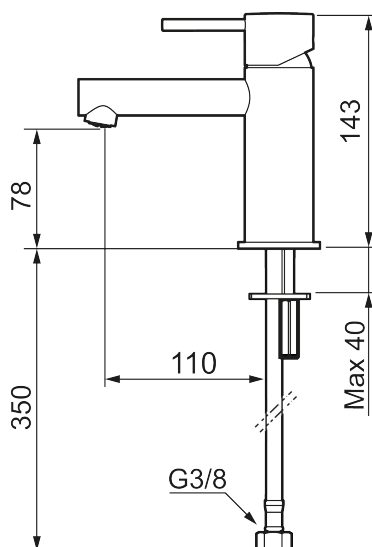

MORA INXX II sharp, small tvättställsblandare

INXX II tvättställsblandare finns i tre olika höjder där small är en låg blandare anpassad för mindre handfat. Med den eleganta hållbara nyansen borstad mässing och tvättställsblandarens raka karaktär med lång pip och lutande munstycke – gör INXX II sharp både snygg och bekväm att använda. Blandaren är testad och godkänd utifrån de byggregler som finns och är energieffektiv, vilket innebär att den ger en lägre vatten- och energiförbrukning utan att ge avkall på komforten. Bottenventil finns som tillbehör i samma nyans.

Utförande: Borstad mässing PVD

Unika egenskaper

Skyddsmodul

- Keramisk tätning
- Omställbar flödesbegränsning och temperaturspär
- Eco (energi- och vattenbesparande konstantflödesstrålsamlare, 5 l/min vid 2–6 bar)
- Flexibla anslutningsrör i metallomspunnen Soft PEX[®], lekande G3/8
- Hålmått Ø34-37 mm