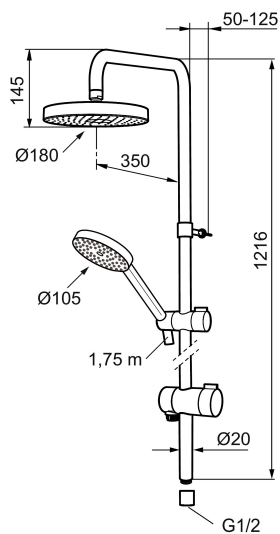

Unieke karaktereigenschappen

MORA MMIX S6 douchesysteem

Artikelnummer: 130315

Omschrijving: Chroom

- Omstel met keramische schijven
- Verchromde doucheslang 1750 mm, PVC- en BPA-vrije binnenslang
- Met anti-kalk systeem "Easy clean"
- Glijstang/Douchepijp is inkortbaar
- Aansluiting 1/2"
- Omstel met hendel wijzend naar de stromingsrichting
- Eco (energie- en waterbesparende handdouches 9 l/min, hoofddouches 12 l/min)

MORA MMIX S6 douchesysteem

Artikelnummer: 130315

Onderdelen lijst

NR.	ARTIKELNR.	OMSCHRIJVING
	139912.AE	Beugel 18, 20, 22 mm. voor zeepschaal 409416
1	209544	Vaste douchekop voor S5
1	209545	Vaste douchekop voor S6
2	130374	Handdouche voor S6
3	409418.AE	Handdouchehouder voor 20 mm glijstang
4	130363.AE	Glijstang voor 22 mm glijstangen
5	130361	Handdouche voor S5
6	S600310	Doucheslang 1750 mm
7	130365.AE	Doucheslang 1750 mm voor S6
8	409416	Zeepschaal voor 18, 20 en 22 mm glijstangen
9	409422	Omstel compleet
10	409430.AE	Omstel
11	S600321	Bovendeel
12	639173.AE	Dichting (2 stuks)
13	139906.AE	Bevestigingsclip voor glijstang
14	209549.AE	Aansluitstuk
15	209548.AE	Onderste deel glijstang
16	209550.AE	Bovenste deel glijstang

NR.	ARTIKELNR.	OMSCHRIJVING
17	409425.AE	Reparatieset voor Mora douchecombinatie
18	409443.AE	Knop voor omstelinrichting
19	209291.AE	Overgangsnippel G1/2 x M18x1
20	139812.AE	Schroef M5x20
21	309246.AE	O-ring (13,1 x 1,6)
22	609029.AE	O-ring (16,1 x 1,6)