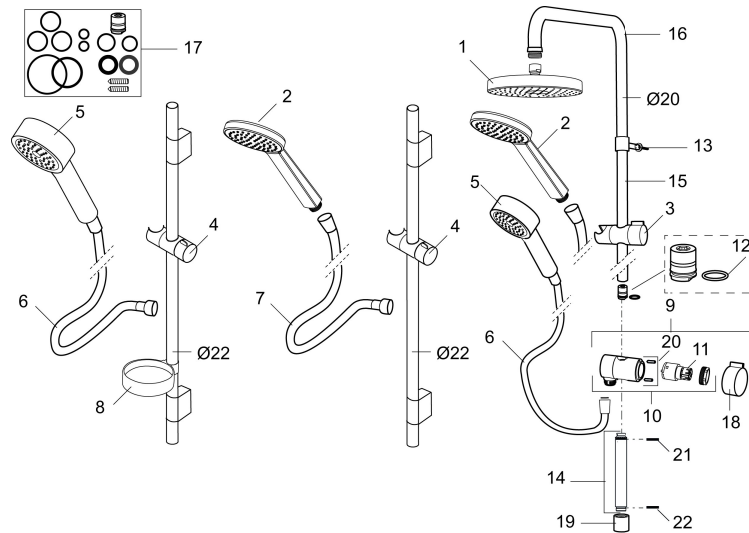

Unieke karaktereigenschappen

MORA MMIX S6 douchesysteem

Artikelnummer: 130315

Omschrijving: Chroom

- Omstel met keramische schijven
- Verchromde doucheslang 1750 mm, PVC- en BPA-vrije binnenslang
- Met anti-kalk systeem "Easy clean"
- Glijstang/Douchepijp is inkortbaar
- Aansluiting 1/2"
- Omstel met hendel wijzend naar de stromingsrichting
- Eco (energie- en waterbesparende handdouches 9 l/min, hoofddouches 12 l/min)

MORA MMIX S6 douchesysteem

Artikelnummer: 130315

Onderdelen lijst

NR.	ARTIKELNR.	OMSCHRIJVING
	139912.AE	Beugel 18, 20, 22 mm. voor zeepschaal 409416
1	209544	Vaste douchekop voor S5
1	209545	Vaste douchekop voor S6
2	130374	Handdouche voor S6
3	409418.AE	Handdouchehouder voor 20 mm glijstang
4	130363.AE	Glijstang voor 22 mm glijstangen
5	130361	Handdouche voor S5
6	S600310	Doucheslang 1750 mm
7	130365.AE	Doucheslang 1750 mm voor S6
8	409416	Zeepschaal voor 18, 20 en 22 mm glijstangen
9	409422	Omstel compleet
10	409430.AE	Omstel
11	S600321	Bovendeel
12	639173.AE	Dichting (2 stuks)
13	139906.AE	Bevestigingsclip voor glijstang
14	209549.AE	Aansluitstuk
15	209548.AE	Onderste deel glijstang
16	209550.AE	Bovenste deel glijstang

NR.	ARTIKELNR.	OMSCHRIJVING
17	409425.AE	Reparatieset voor Mora douchecombinatie
18	409443.AE	Knop voor omstelinrichting
19	209291.AE	Overgangsnippel G1/2 x M18x1
20	139812.AE	Schroef M5x20
21	309246.AE	O-ring (13,1 x 1,6)
22	609029.AE	O-ring (16,1 x 1,6)