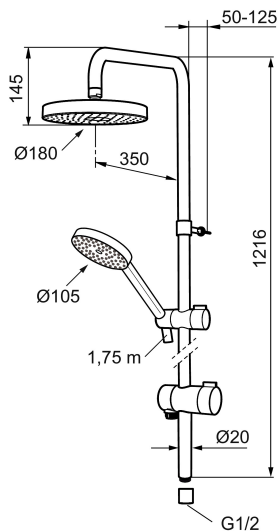

Mora MMIX S6 Shower System

Mora MMIX kombinerer flotte former og ergonomisk design med en energieffektiv inderside. Designet er præget af en kærligt bølgende geometri og formidler en tidløs og sammenhængende stil over hele serien. Vores enestående miljøkoncept EcoSafe™ danner grundlag for udviklingsarbejdet og bidrager til et lavt energiforbrug og langsigtede miljøsønsyn.

Artikel-nummer: 130315 VVS: 737796304

Beskrivelse: Krom

- Bruserhoved Ø180 mm med antikalsystem "Easy Clean".
- 1750 mm slange i metal med PVC og BPA fri slange indvendig.
- Slangen opfylder EN 1113.
- Omskifttere med keramisk kartusche, kan monteres med grebet i valgfri retning.
- Eco (Energi- og vandbesparende, håndbruser 9 l/min. tagbruser 12 l/min.)
- 350 mm fremspring.
- Bruserøret kan afkortes efter behov.