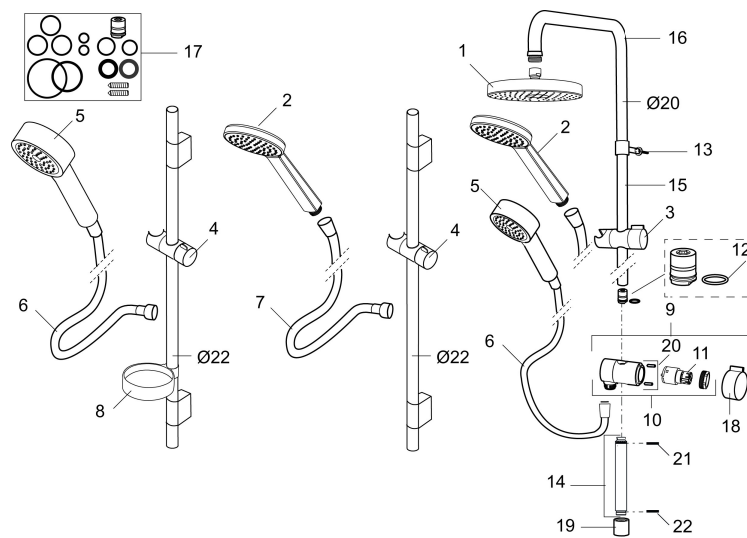

Artikel-nummer: 130315 VVS: 737796304

Beskrivelse: Krom

- Bruserhoved Ø180 mm med antikalsystem "Easy Clean".
- 1750 mm slange i metal med PVC og BPA fri slange indvendig.
- Slangen opfylder EN 1113.
- Omskifttere med keramisk kartusche, kan monteres med grebet i valgfri retning.
- Eco (Energi- og vandbesparende, håndbruser 9 l/min. tagbruser 12 l/min.)
- 350 mm fremspring.
- Bruserøret kan afkortes efter behov.

Artikel-nummer: 130315

VVS: 737796304

Reservedelsliste

| NR. | ART.NO | VVS | BESKRIVELSE |
|-----|-----------|-----------|--|
| | 139912.AE | 745137173 | Distancering Ø20 mm, til sæbeskål 409416 |
| 1 | 209544 | 736247124 | Bruserhoved S5 180 mm, krom/sort |
| 1 | 209545 | 736247104 | Bruserhoved S6 180 mm, krom |
| 2 | 130374 | | håndbruser til S6 |
| 3 | 409418.AE | 737551804 | Glider |
| 4 | 130363.AE | 737551834 | Glider |
| 5 | 130361 | 738648104 | Håndbruser til S5 |
| 6 | S600310 | | Bruseslange 1750 mm, krom |
| 7 | 130365.AE | | Bruseslange 1750 mm |
| 8 | 409416 | 745137172 | Sæbeskål til Ø18, 20 og 22 mm. |
| 9 | 409422 | 745136764 | Omskifter komplet |
| 10 | 409430.AE | | Omskifter uden greb |
| 11 | S600321 | | Insats till omskifter |
| 12 | 639173.AE | | O-ring, (2 st) |
| 13 | 139906.AE | 745153104 | Rørbærer 20 mm. |

| NR. | ART.NO | VVS | BESKRIVELSE |
|-----|-----------|-----|--|
| 14 | 209549.AE | | Tilslutningsrør |
| 15 | 209548.AE | | Nedre loftbruserør |
| 16 | 209550.AE | | Øvre loftbruserør |
| 17 | 409425.AE | | Reservedelspose til Mora Shower System |
| 18 | 409443.AE | | Greb til omskifter |
| 19 | 209291.AE | | Overgangsnippel G1/2 - M18x1 |
| 20 | 139812.AE | | Stopskrue M5x20 |
| 21 | 309246.AE | | O-ring (13,1 x 1,6) |
| 22 | 609029.AE | | O-ring (16,1 x 1,6) |