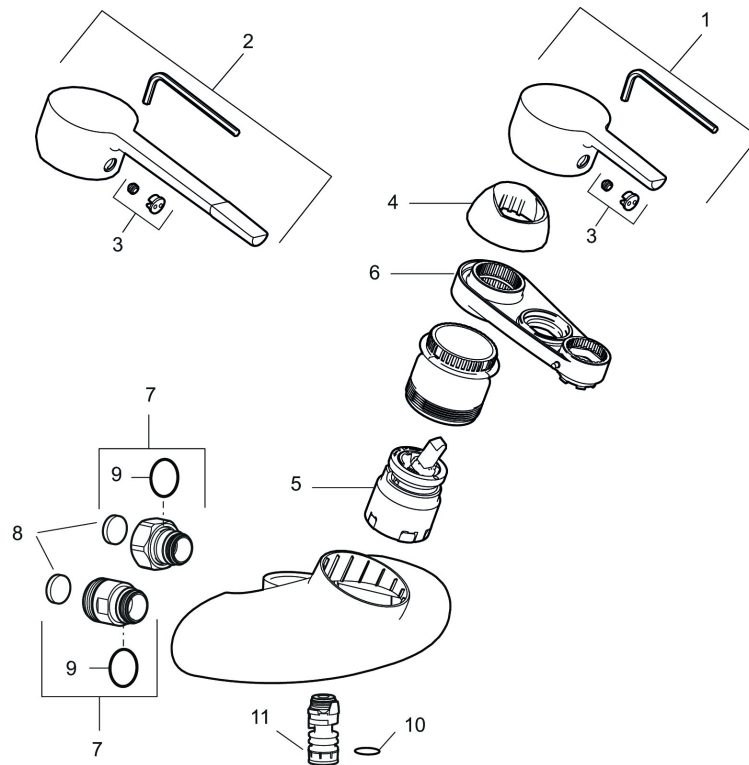

Art.nr: 753150 RSK: 8309104 Flöde 3 bar: 7,4 l/min

Utförande: Krom, 160 c/c

- ESS (energisparsystem)
- Mjukstängning med keramisk tätning
- Omställbar flödesbegränsning och temperaturspär
- Eco (energi- och vattenbesparande strålsamlare)
- Inkl. underliggande pip
- Piputsprång med väggbicka 208 mm
- OBS! Får ej användas tillsammans med självstängande handdusch

Art.nr: 753150

RSK: 8309104

Reservdelslista

NR.	ART.NR	RSK	BESKRIVNING
1	409389.AE	8344867	Spak, komplett
2	409390.AE	8344874	Care-spak, komplett, krom/svart
3	409392.AE	8344866	Färgmarkering och fästskruv
4	409410.AE	8591986	Täckhylsa
5	409450.AE	8591987	Keramiksats, 20 l/min, inkl. serviceverktyg
6	891096.AE	8345921	Serviceverktyg
7	409360.AA	8187781	Anslutningsnippel (150 c/c), butiksförpackad
7	409361.AE	8228492	Anslutningsnippel (160 c/c)
8	409359.AA	8345172	Filtersats för anslutningskoppling, butiksförpackad
9	129131.AE	8295316	O-ring (18,1 x 1,6), 2 st
10	708843.AE	8295357	O-ring (15,54 x 2,62), 2 st

NR.	ART.NR	RSK	BESKRIVNING
11	109020.AE	8295322	Nippel M18x1